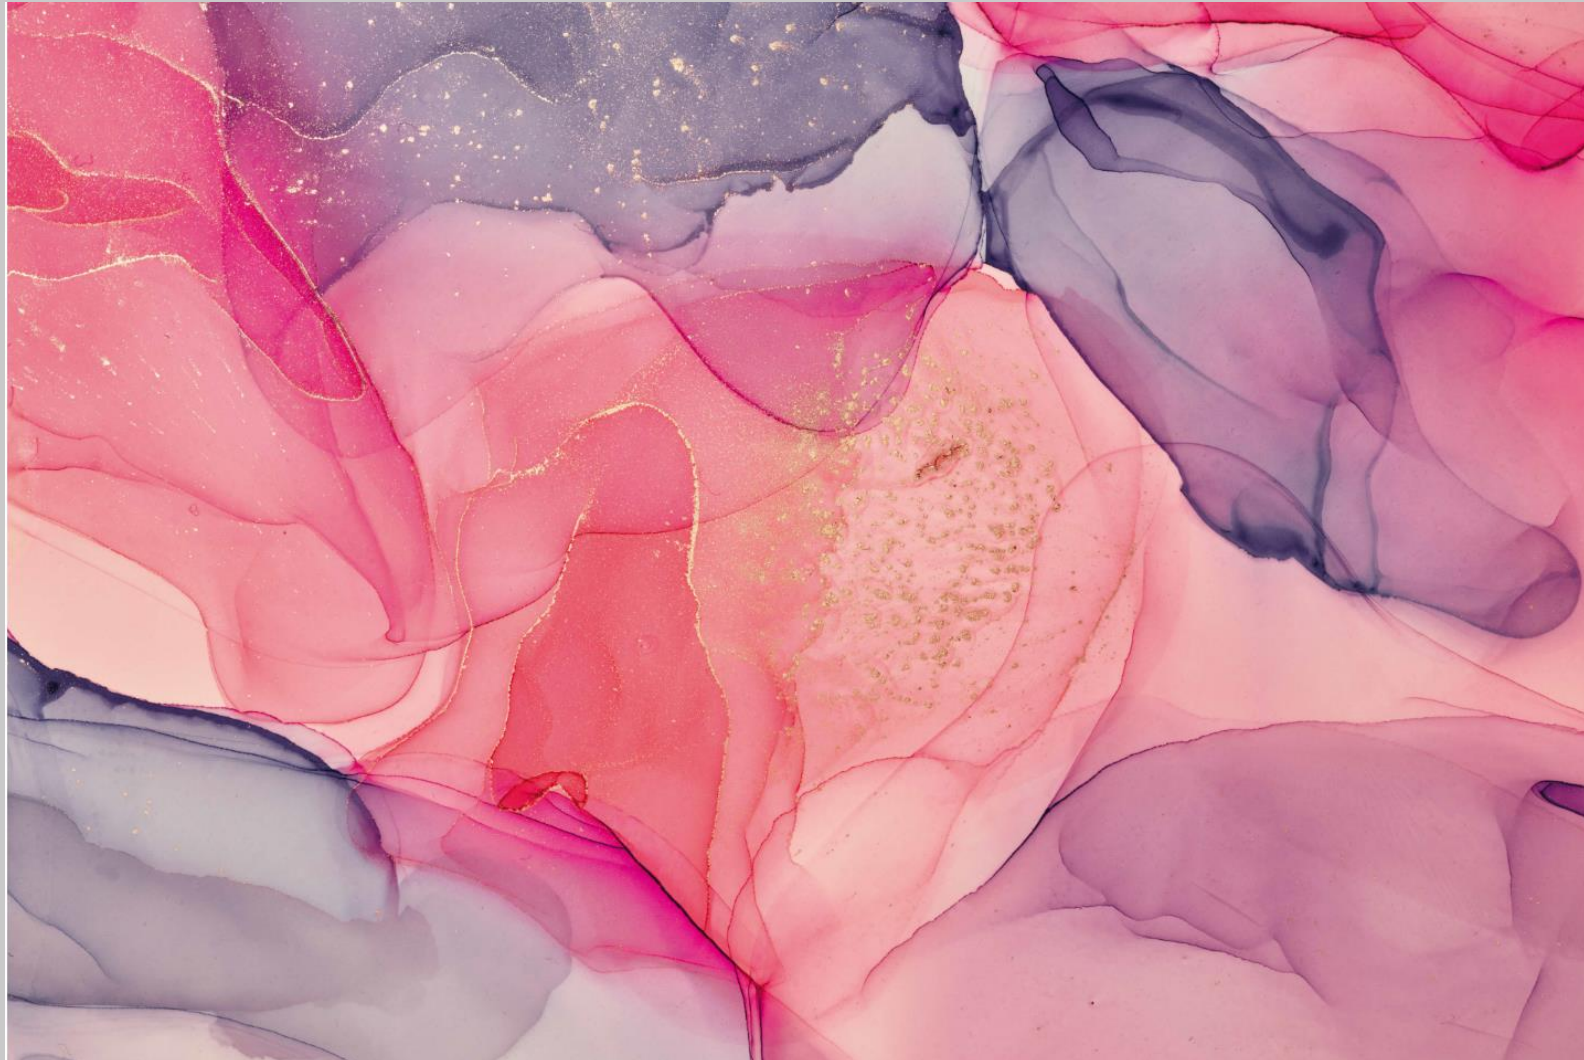

- Küchenrückwand
- PlateART Exklusiv
- Metalloptik
- Beton-Stein-Marmor
- Fliesenoptik
- Holzoptik
- Natur
- **Trendwand**
- Schwarz-Weiß
- Unifarben nach RAL
- Eigenes Motiv

- Küchenrückwand
- PlateART Exklusiv
- Metalloptik
- Beton-Stein-Marmor
- Fliesenoptik
- Holzoptik
- Natur
- Trendwand
- **Schwarz-Weiß**
- Unifarben nach RAL
- Eigenes Motiv