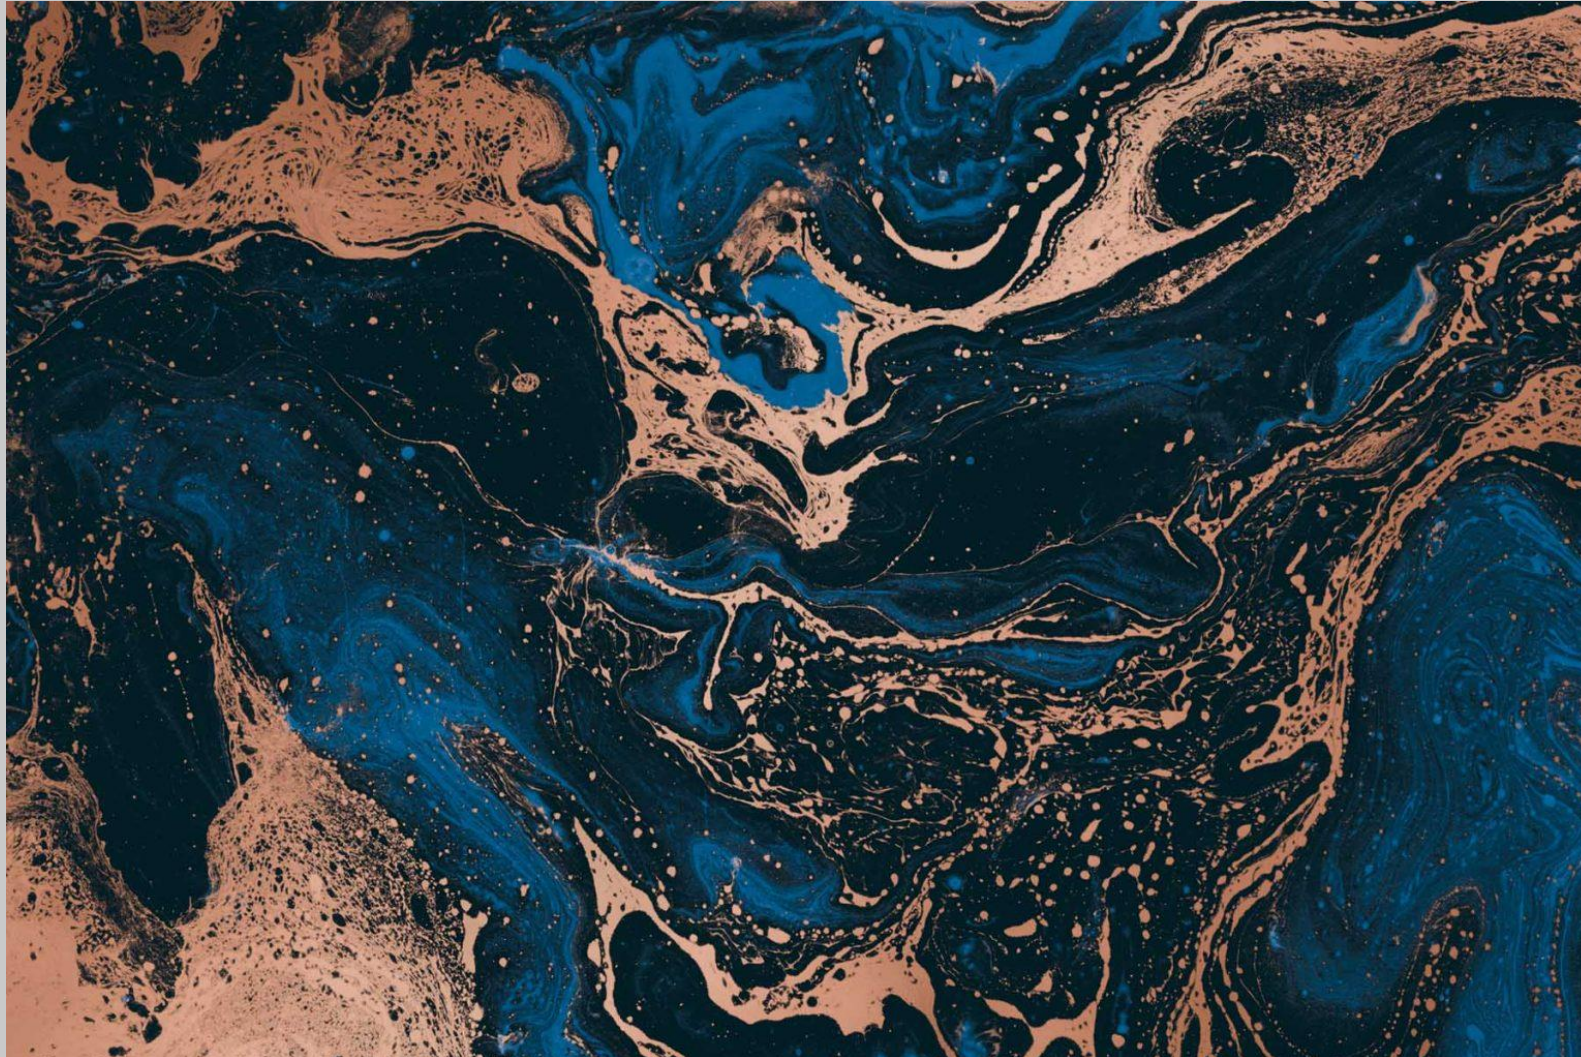

- **Küchenrückwand**
- PlateART Exklusiv
- Metalloptik
- Beton-Stein-Marmor
- Fliesenoptik
- Holzoptik
- Natur
- Trendwand
- Schwarz-Weiß
- Unifarben nach RAL
- Eigenes Motiv

A large, colorful graphic of the words "HERBS & SPICES". The letters are thick and filled with various colors like blue, pink, yellow, green, orange, and purple. The ampersand is also colorful. A small white box with the text "HERBS & SPICES" is overlaid on the letter 'E' in "HERBS".

HERBS & SPICES

- Küchenrückwand
- **PlateART Exklusiv**
- Metalloptik
- Beton-Stein-Marmor
- Fliesenoptik
- Holzoptik
- Natur
- Trendwand
- Schwarz-Weiß
- Unifarben nach RAL
- Eigenes Motiv

- Küchenrückwand
- PlateART Exklusiv
- **Metalloptik**
- Beton-Stein-Marmor
- Fliesenoptik
- Holzoptik
- Natur
- Trendwand
- Schwarz-Weiß
- Unifarben nach RAL
- Eigenes Motiv