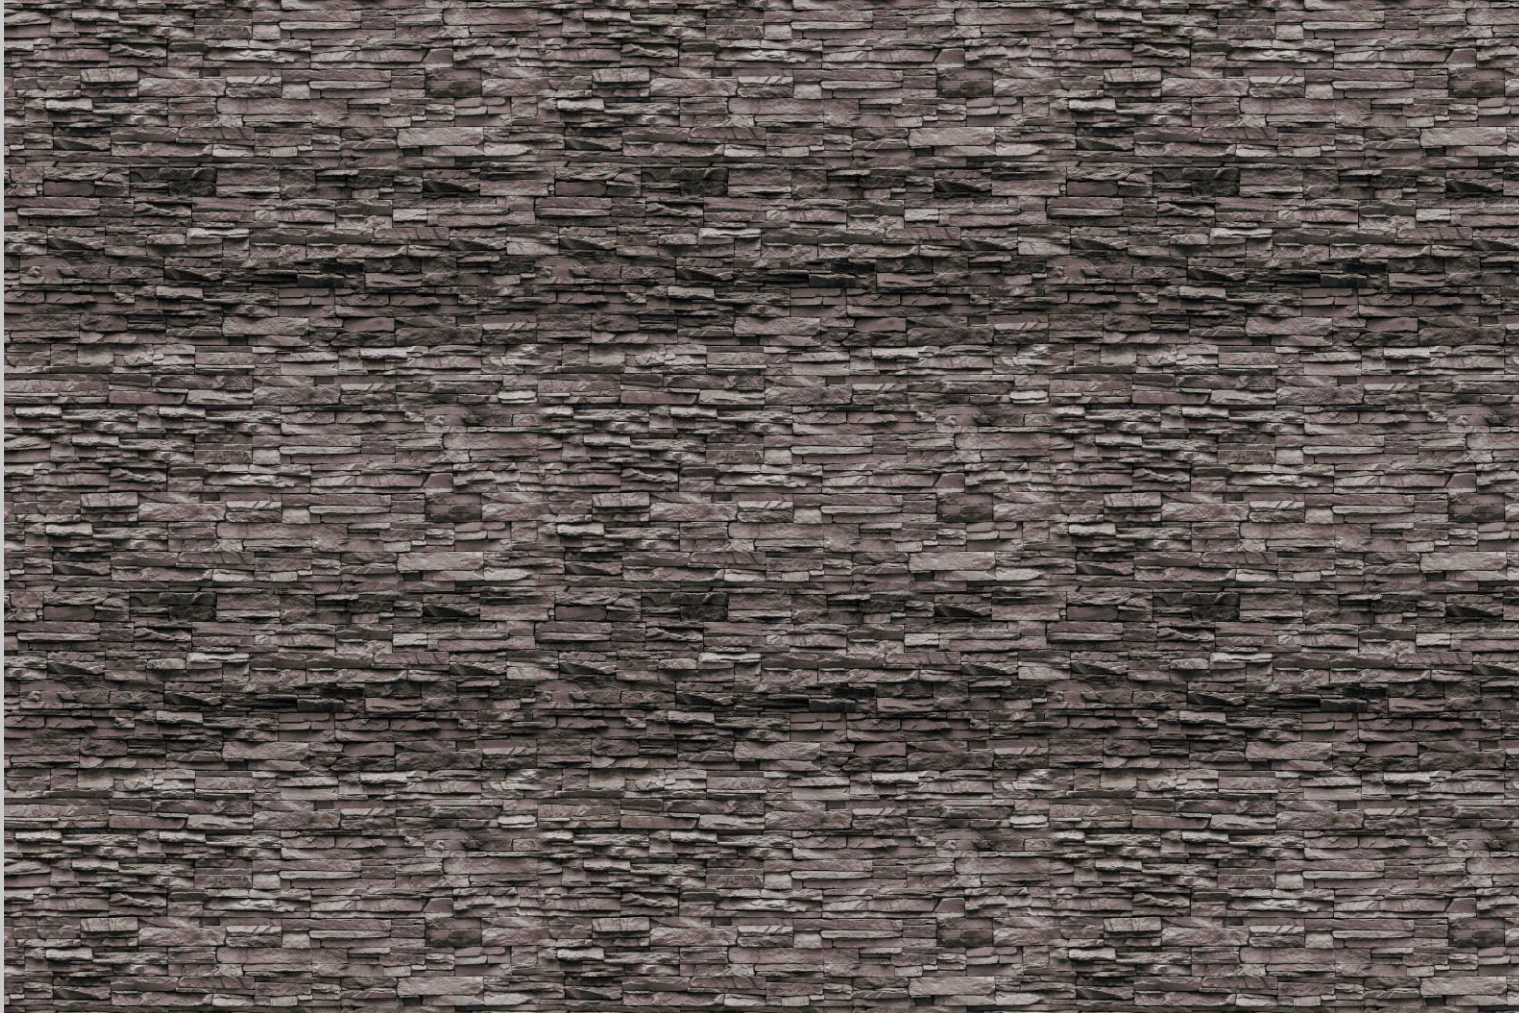

- Küchenrückwand
- PlateART Exklusiv
- Metalloptik
- **Beton-Stein-Marmor**
- Fliesenoptik
- Holzoptik
- Natur
- Trendwand
- Schwarz-Weiß
- Unifarben nach RAL
- Eigenes Motiv

- Küchenrückwand
- PlateART Exklusiv
- Metalloptik
- Beton-Stein-Marmor
- Fliesenoptik
- Holzoptik
- Natur
- Trendwand
- Schwarz-Weiß
- Unifarben nach RAL
- Eigenes Motiv