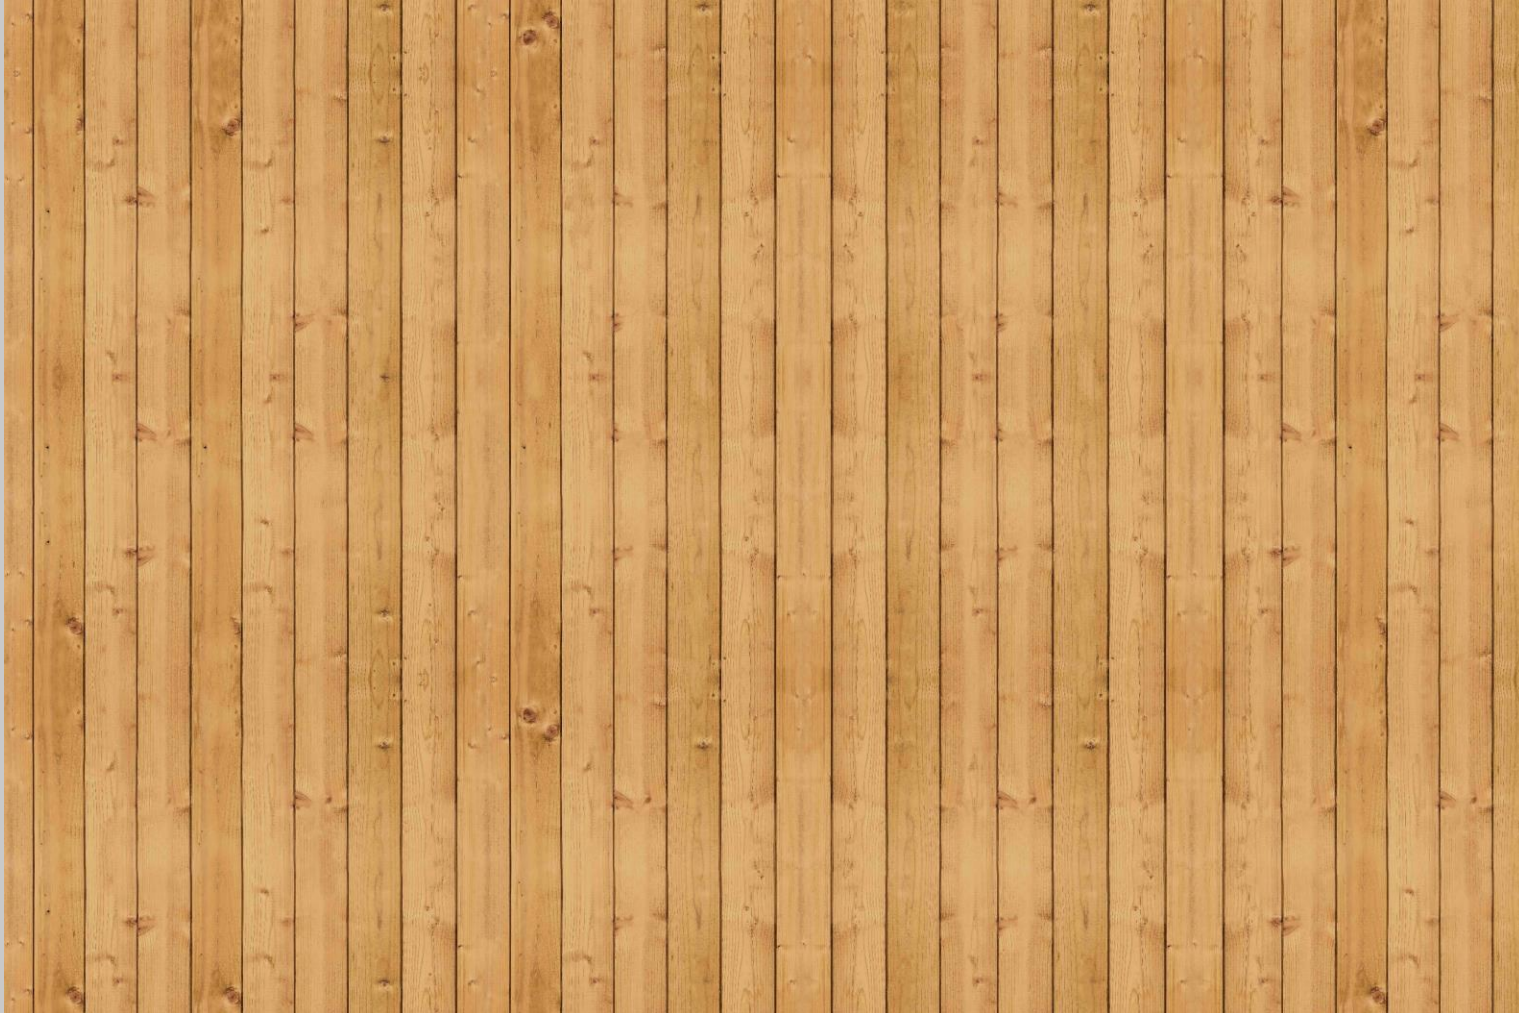

- Küchenrückwand
- PlateART Exklusiv
- Metalloptik
- Beton-Stein-Marmor
- Fliesenoptik
- Holzoptik
- Natur
- Trendwand
- Schwarz-Weiß
- Unifarben nach RAL
- Eigenes Motiv

- Küchenrückwand
- PlateART Exklusiv
- Metalloptik
- Beton-Stein-Marmor
- Fliesenoptik
- Holzoptik
- **Natur**
- Trendwand
- Schwarz-Weiß
- Unifarben nach RAL
- Eigenes Motiv