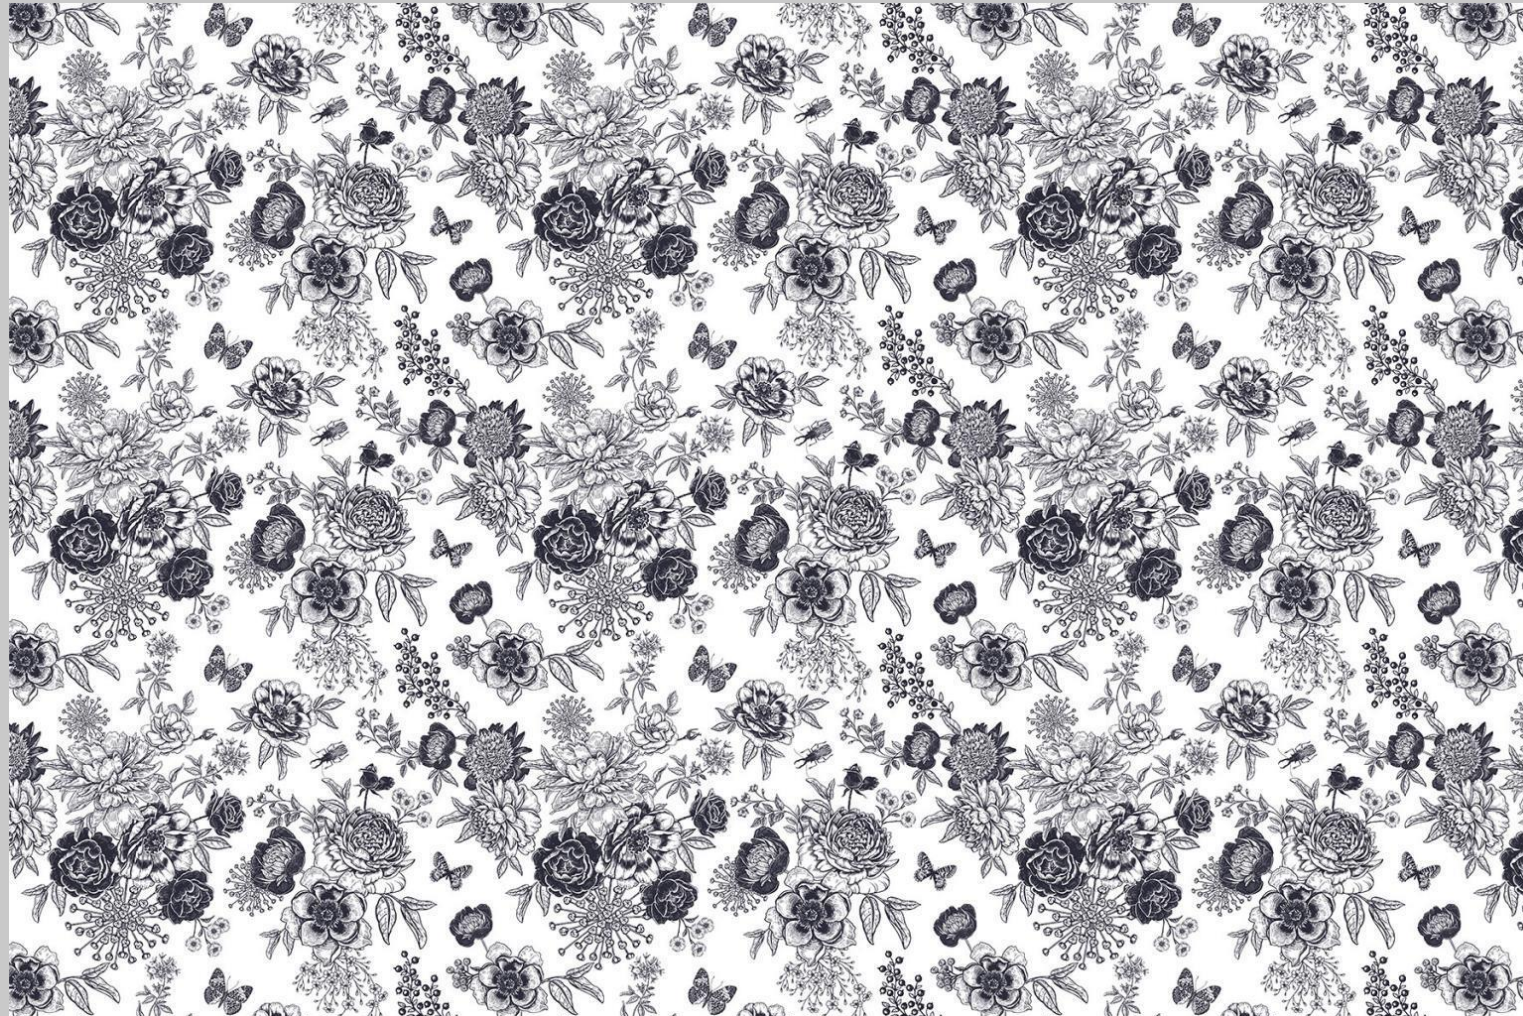

- Küchenrückwand
- PlateART Exklusiv
- Metalloptik
- Beton-Stein-Marmor
- Fliesenoptik
- Holzoptik
- Natur
- **Trendwand**
- Schwarz-Weiß
- Unifarben nach RAL
- Eigenes Motiv

- Küchenrückwand
- PlateART Exklusiv
- Metalloptik
- Beton-Stein-Marmor
- Fliesenoptik
- Holzoptik
- Natur
- Trendwand
- **Schwarz-Weiß**
- Unifarben nach RAL
- Eigenes Motiv