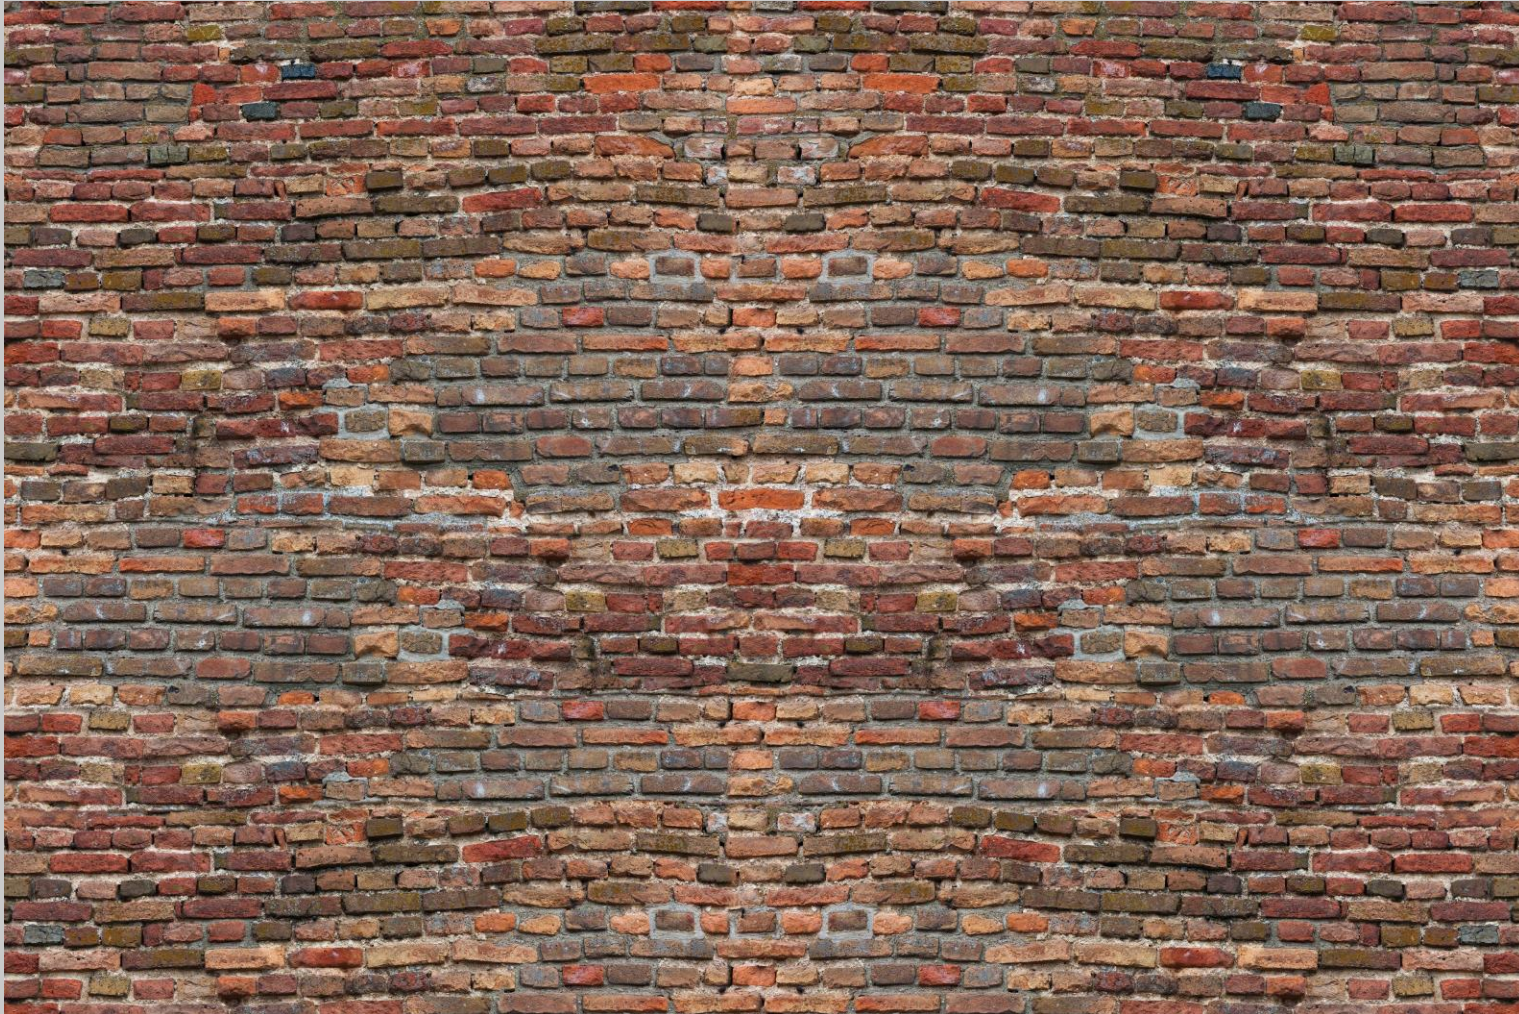

- Küchenrückwand
- PlateART Exklusiv
- Metalloptik
- **Beton-Stein-Marmor**
- Fliesenoptik
- Holzoptik
- Natur
- Trendwand
- Schwarz-Weiß
- Unifarben nach RAL
- Eigenes Motiv

- Küchenrückwand
- PlateART Exklusiv
- Metalloptik
- Beton-Stein-Marmor
- Fliesenoptik
- Holzoptik
- Natur
- Trendwand
- Schwarz-Weiß
- Unifarben nach RAL
- Eigenes Motiv