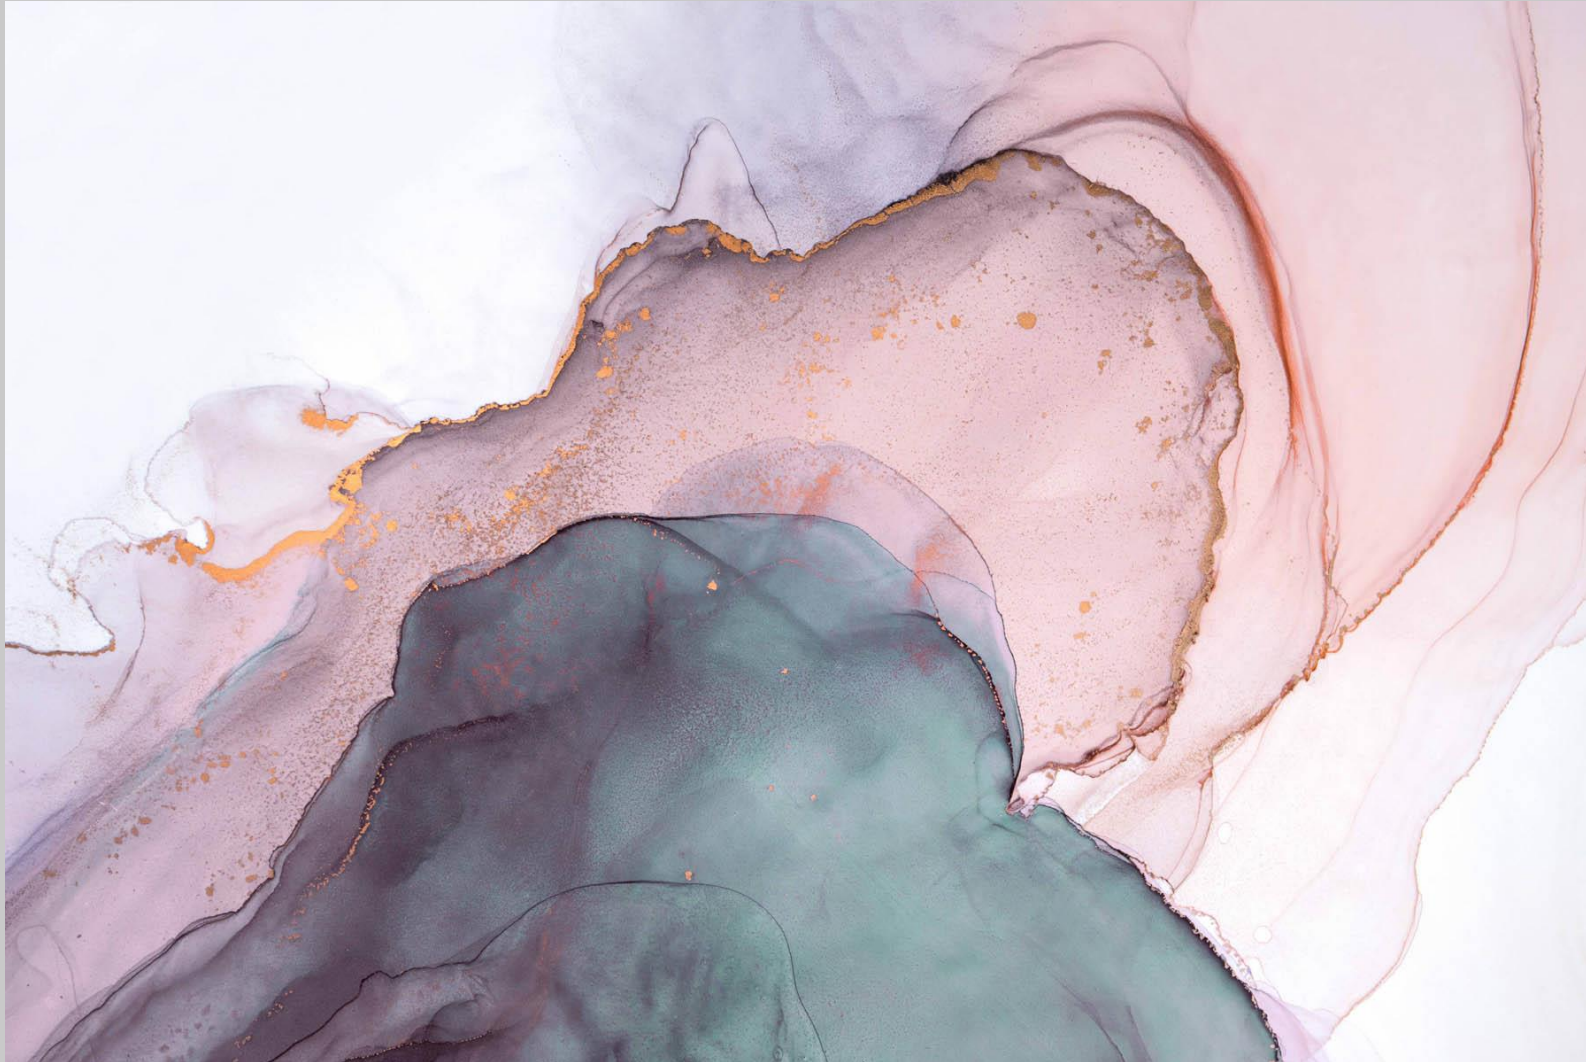

- Küchenrückwand
- PlateART Exklusiv
- Metalloptik
- Beton-Stein-Marmor
- Fliesenoptik
- Holzoptik
- Natur
- **Trendwand**
- Schwarz-Weiß
- Unifarben nach RAL
- Eigenes Motiv

- Küchenrückwand
- PlateART Exklusiv
- Metalloptik
- Beton-Stein-Marmor
- Fliesenoptik
- Holzoptik
- Natur
- Trendwand
- **Schwarz-Weiß**
- Unifarben nach RAL
- Eigenes Motiv