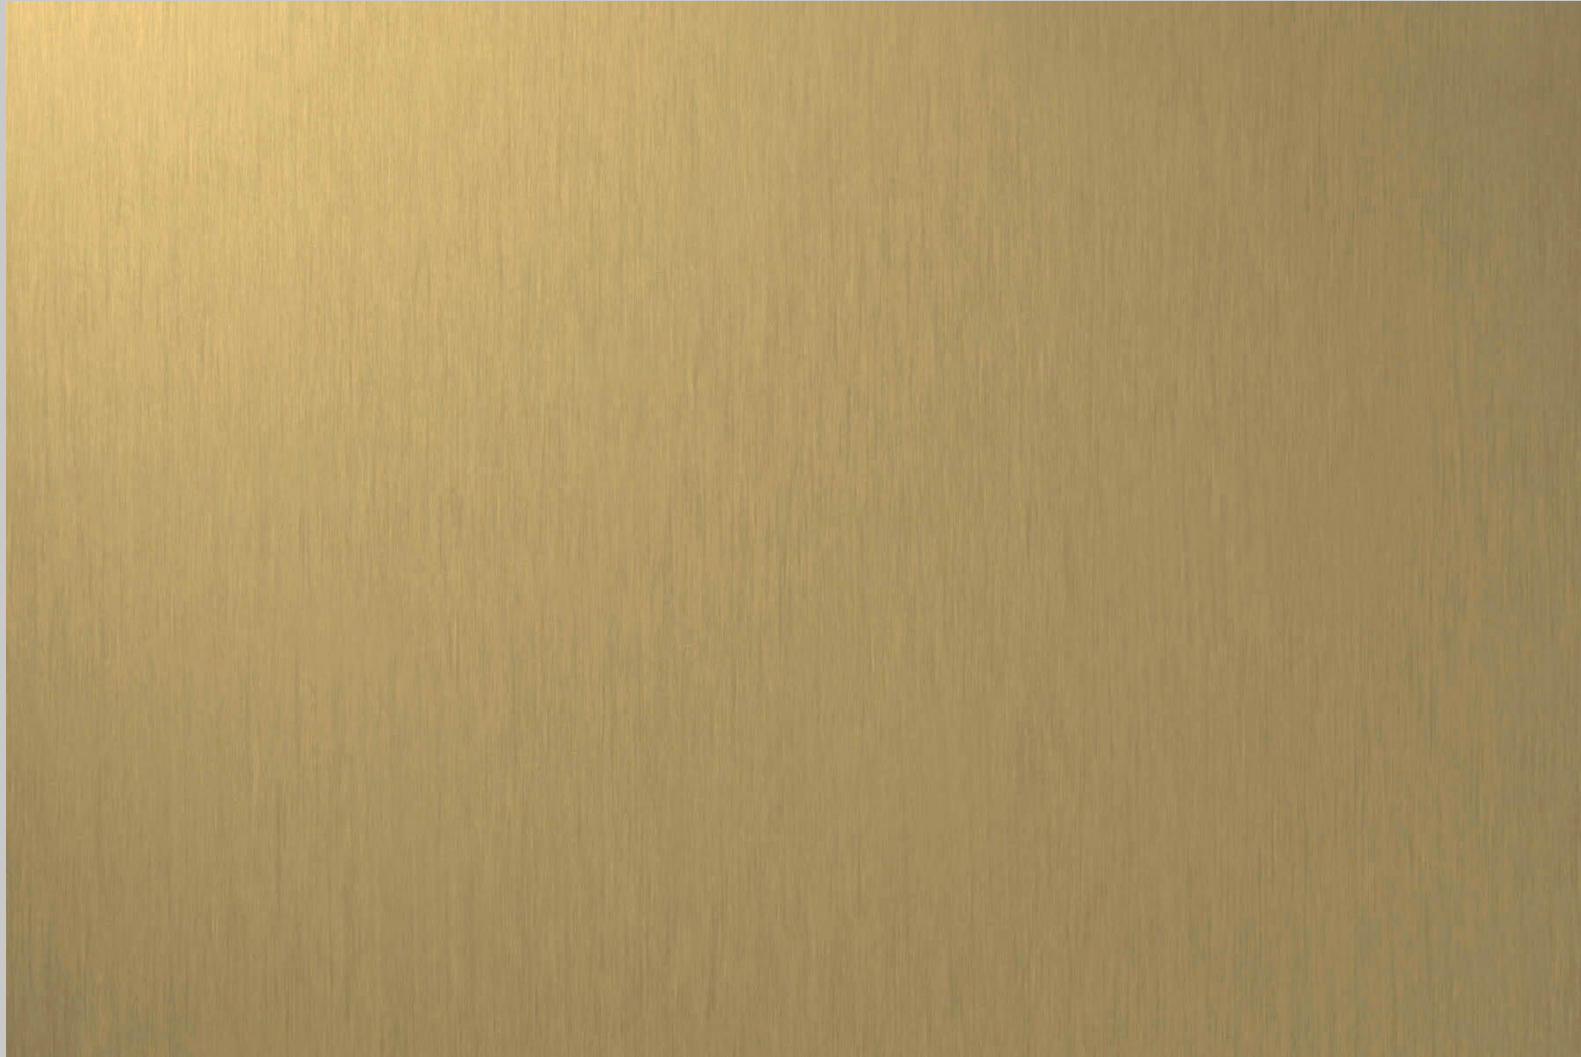

- PlateART Exklusiv
- FineART Collection
- **Metalloptik**
- Beton-Stein-Marmor
- Fliesenoptik
- Holzoptik
- Maritim
- Strand & Meer
- Wasserfall
- Bergsee
- Natur
- Wellness
- Trendwand
- Schwarz-Weiß
- Kindermotiv
- Unifarben nach RAL
- Eigenes Motiv