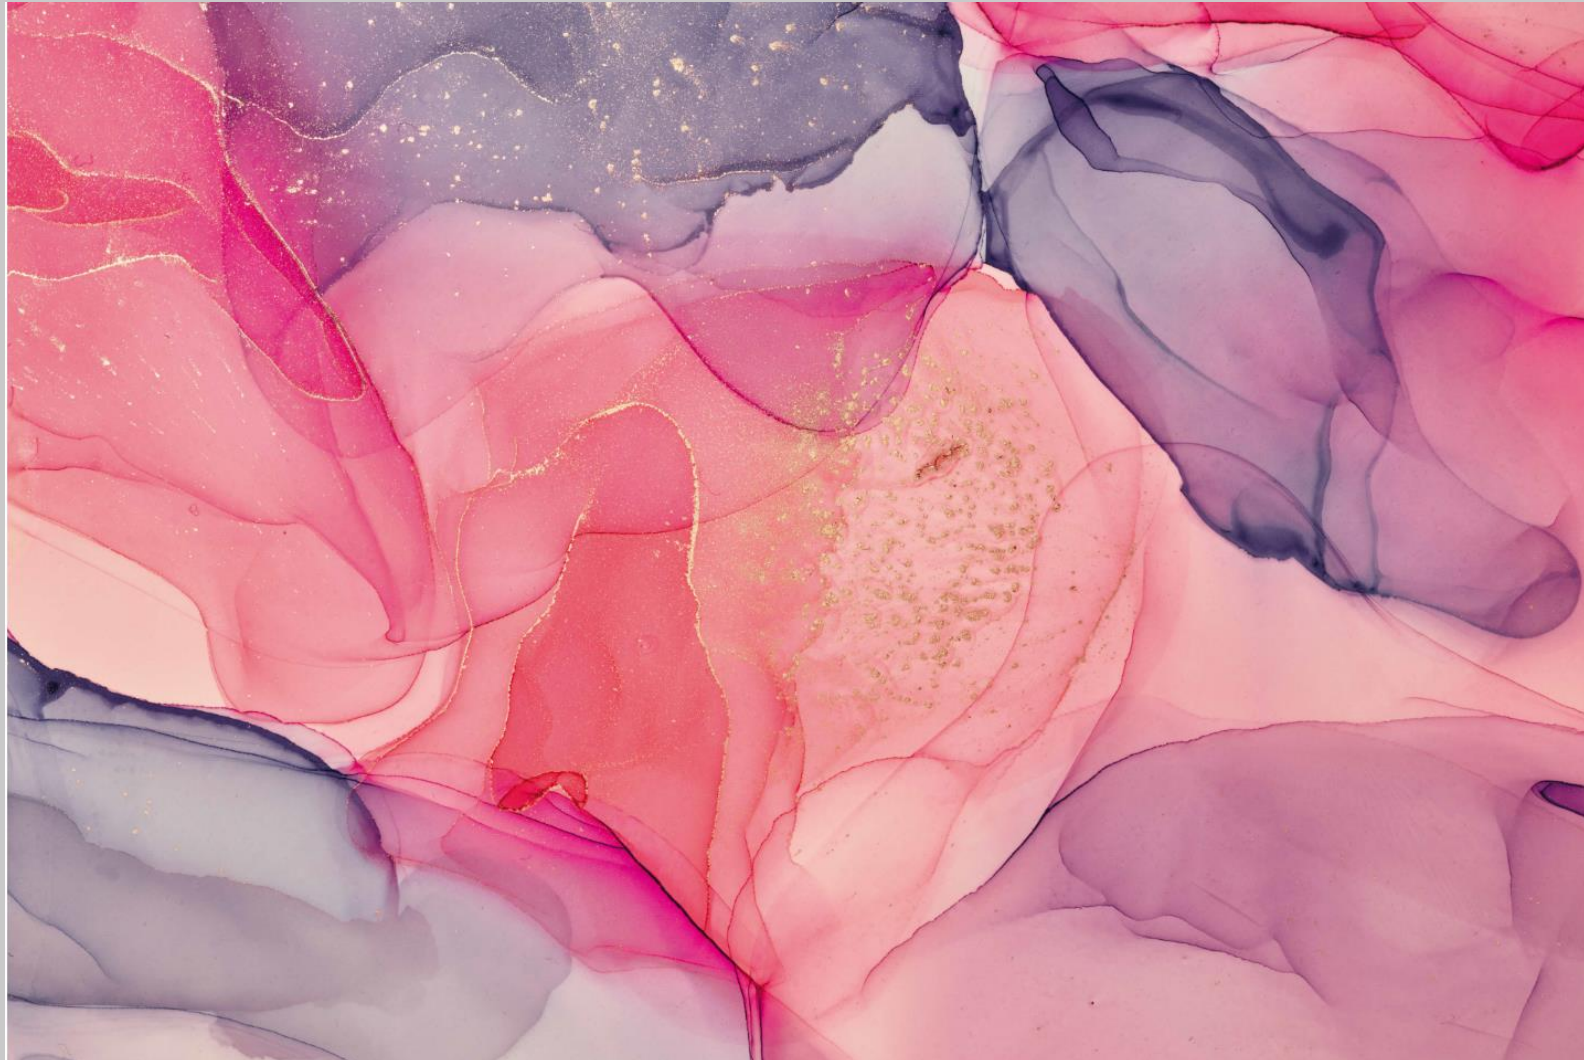

- PlateART Exklusiv
- FineART Collection
- Metalloptik
- Beton-Stein-Marmor
- Fliesenoptik
- Holzoptik
- Maritim
- Strand & Meer
- Wasserfall
- Bergsee
- Natur
- Wellness
- **Trendwand**
- Schwarz-Weiß
- Kindermotiv
- Unifarben nach RAL
- Eigenes Motiv