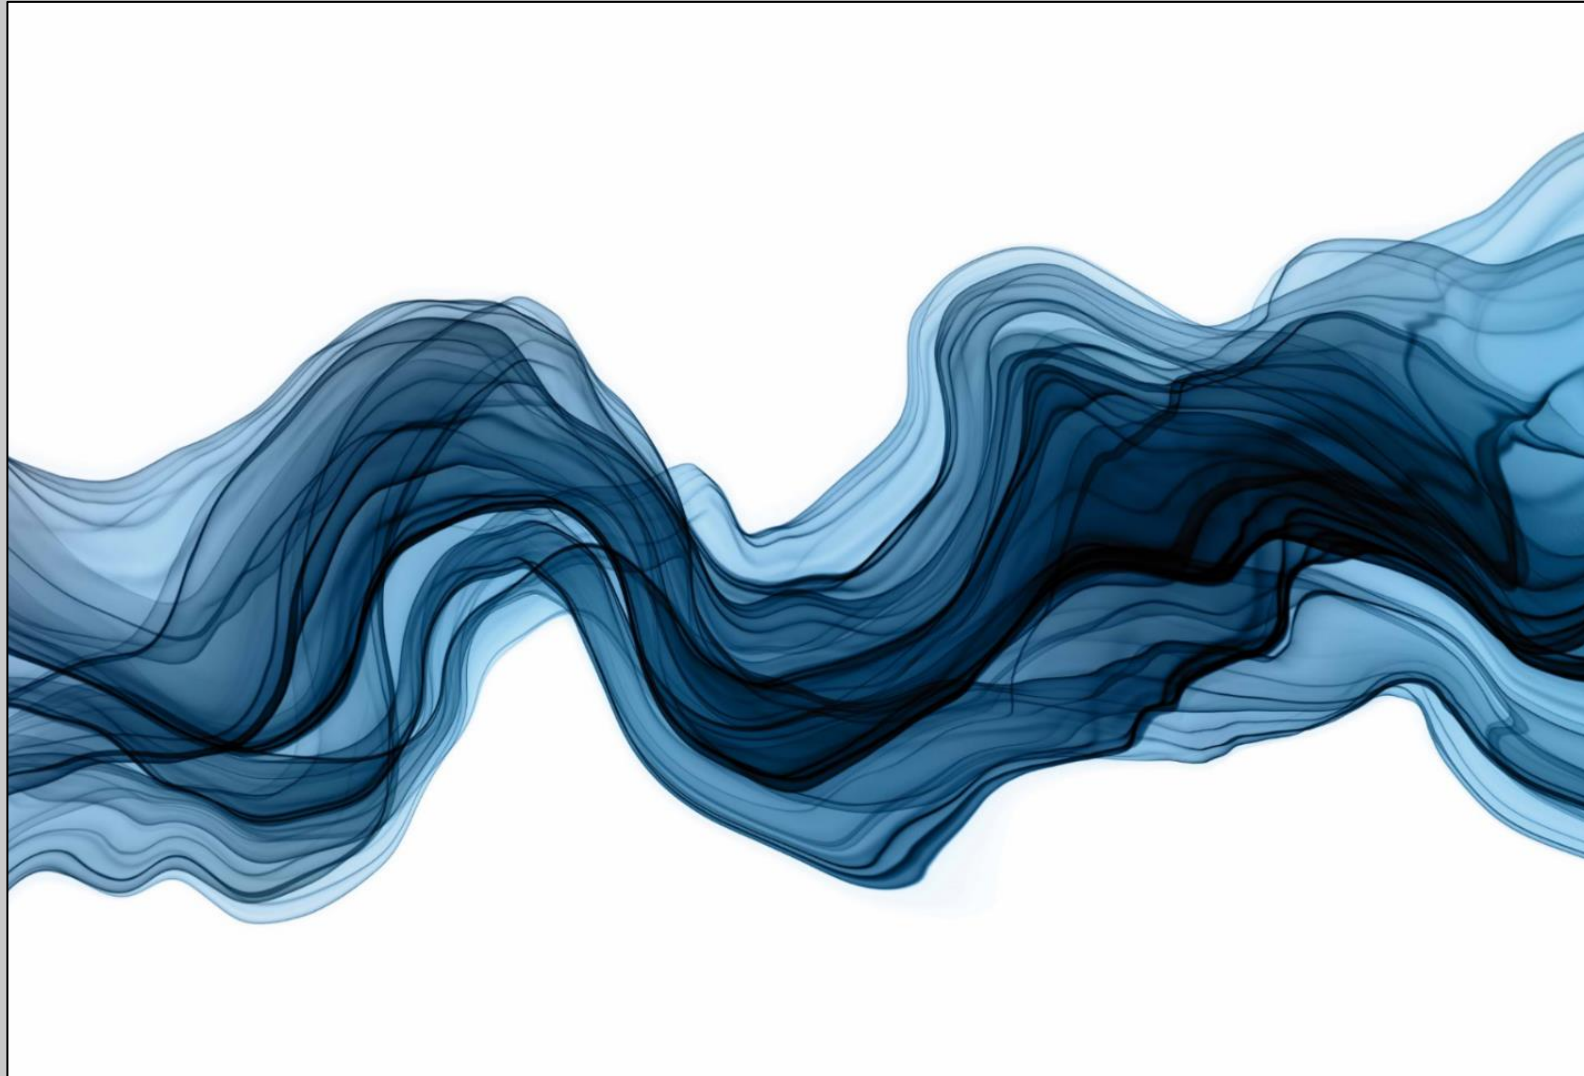

- PlateART Exklusiv
- FineART Collection
- Metalloptik
- Beton-Stein-Marmor
- Fliesenoptik
- Holzoptik
- Maritim
- Strand & Meer
- Wasserfall
- Bergsee
- Natur
- Wellness
- **Trendwand**
- Schwarz-Weiß
- Kindermotiv
- Unifarben nach RAL
- Eigenes Motiv