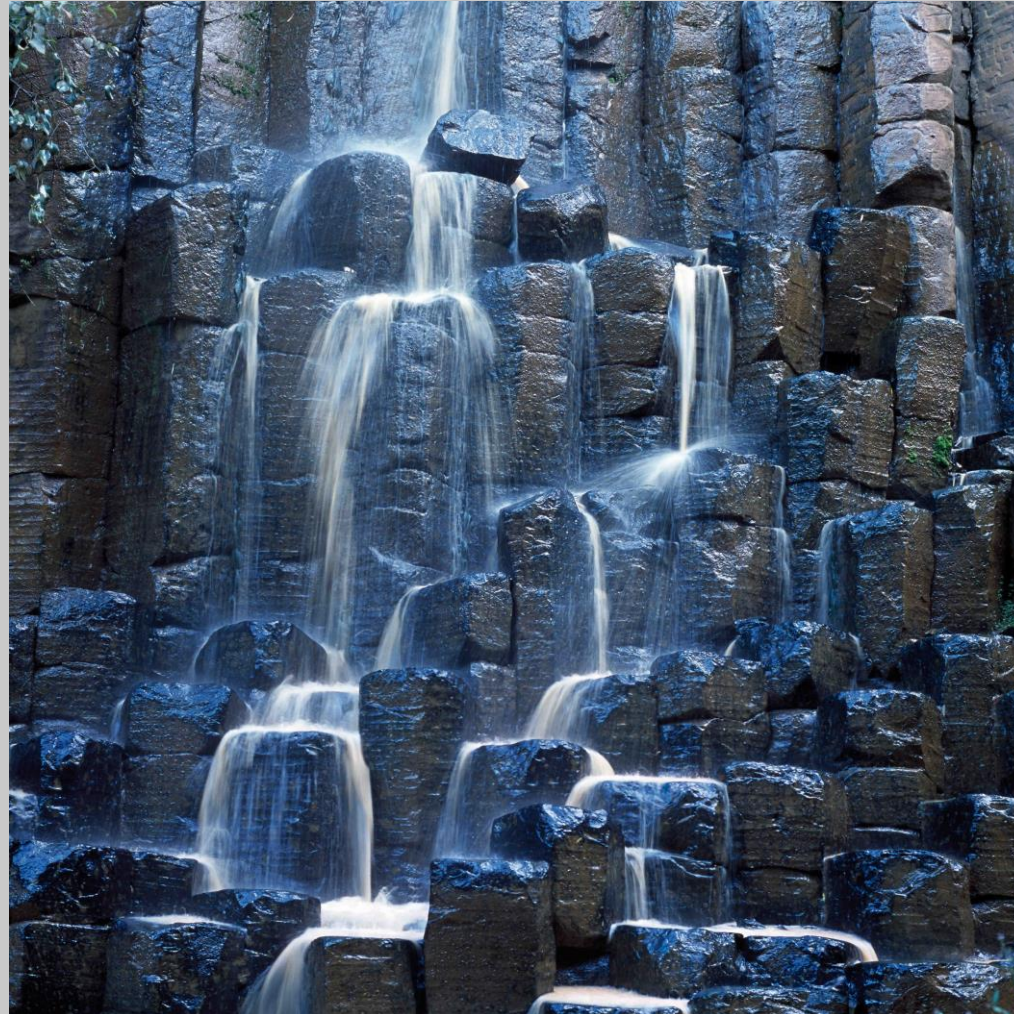

- PlateART Exklusiv
- FineART Collection
- Metalloptik
- Beton-Stein-Marmor
- Fliesenoptik
- Holzoptik
- Maritim
- Strand & Meer
- **Wasserfall**
- Bergsee
- Natur
- Wellness
- Trendwand
- Schwarz-Weiß
- Kindermotiv
- Unifarben nach RAL
- Eigenes Motiv