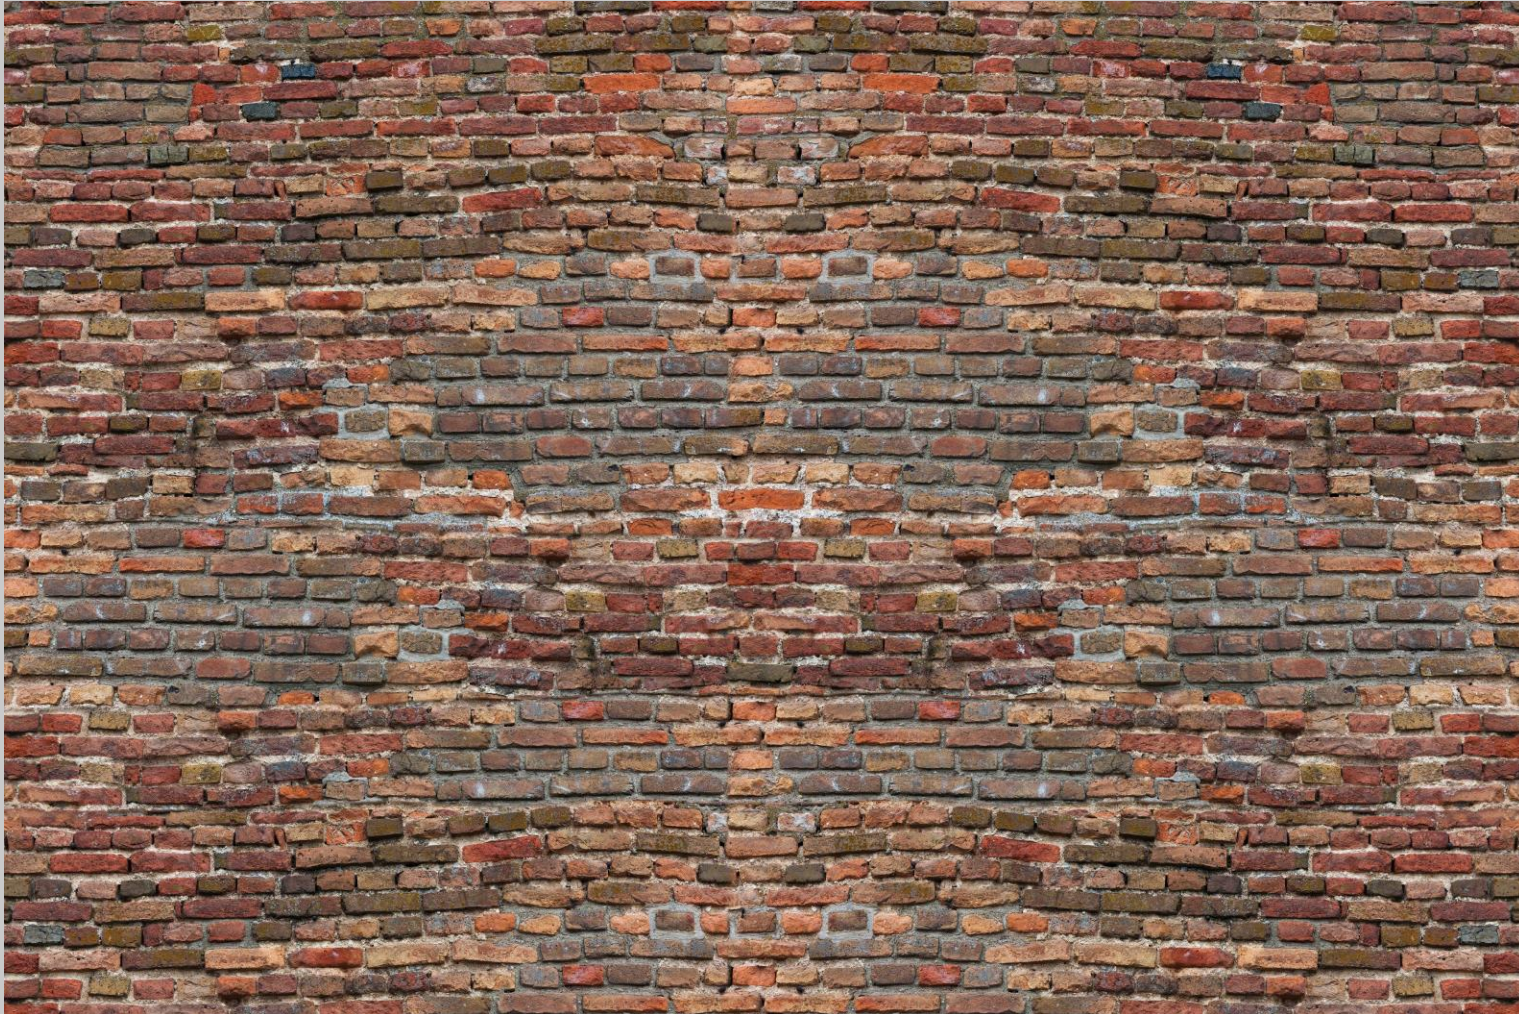

- PlateART Exklusiv
- FineART Collection
- Metalloptik
- **Beton-Stein-Marmor**
- Fliesenoptik
- Holzoptik
- Maritim
- Strand & Meer
- Wasserfall
- Bergsee
- Natur
- Wellness
- Trendwand
- Schwarz-Weiß
- Kindermotiv
- Unifarben nach RAL
- Eigenes Motiv