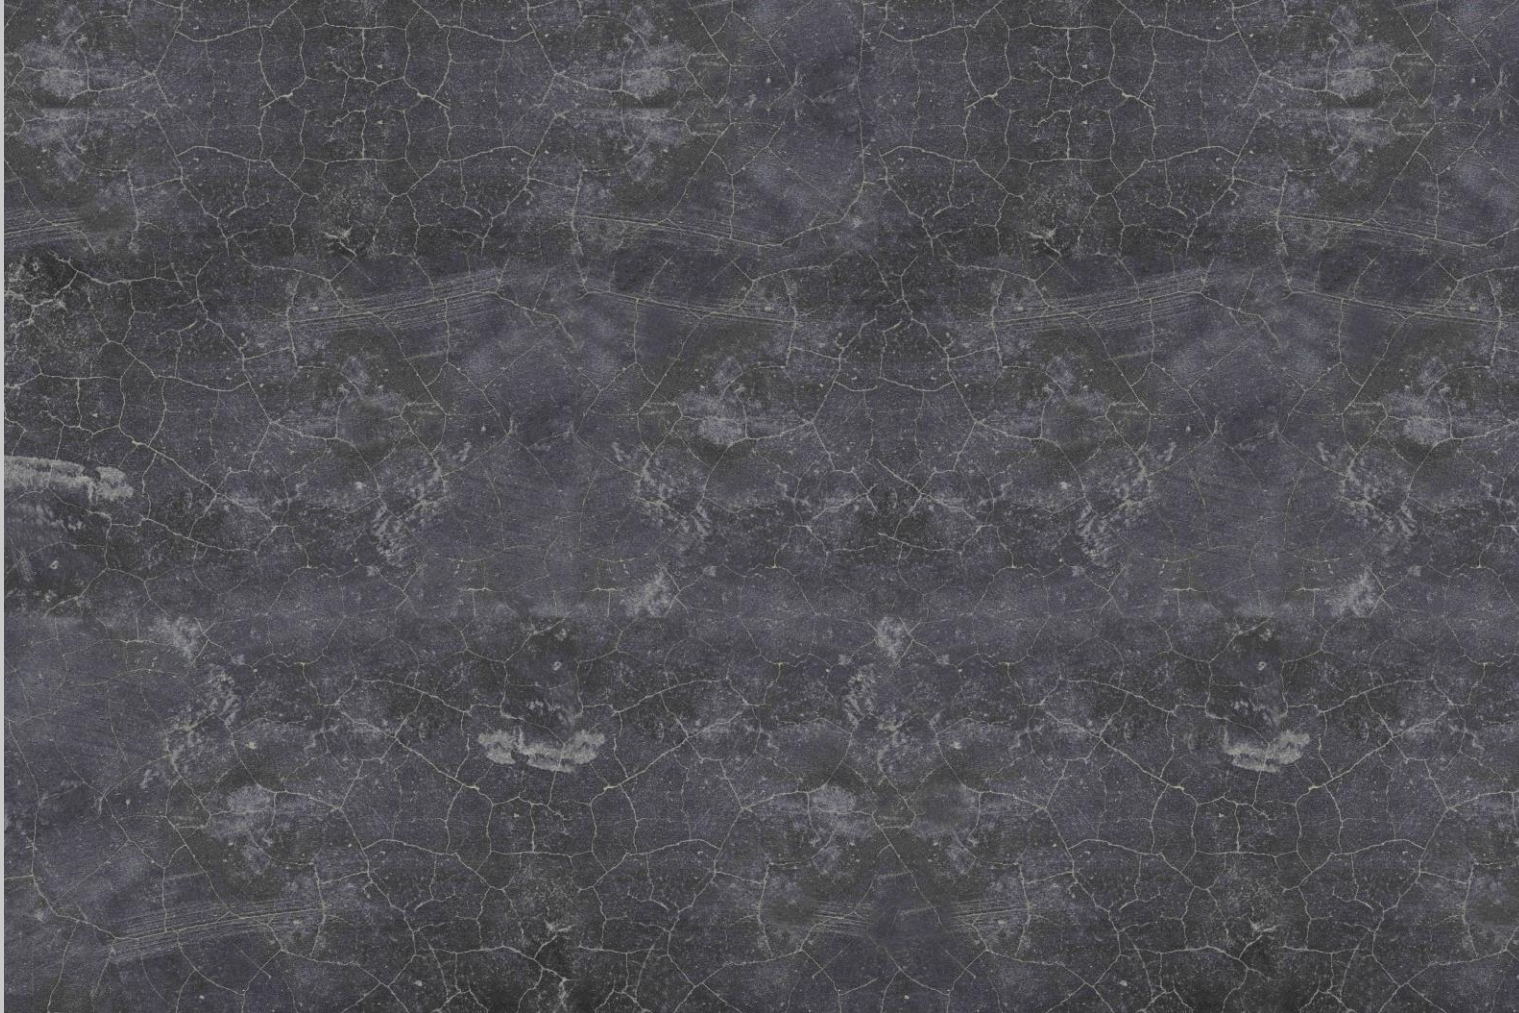

- PlateART Exklusiv
- FineART Collection
- Metalloptik
- **Beton-Stein-Marmor**
- Fliesenoptik
- Holzoptik
- Maritim
- Strand & Meer
- Wasserfall
- Bergsee
- Natur
- Wellness
- Trendwand
- Schwarz-Weiß
- Kindermotiv
- Unifarben nach RAL
- Eigenes Motiv