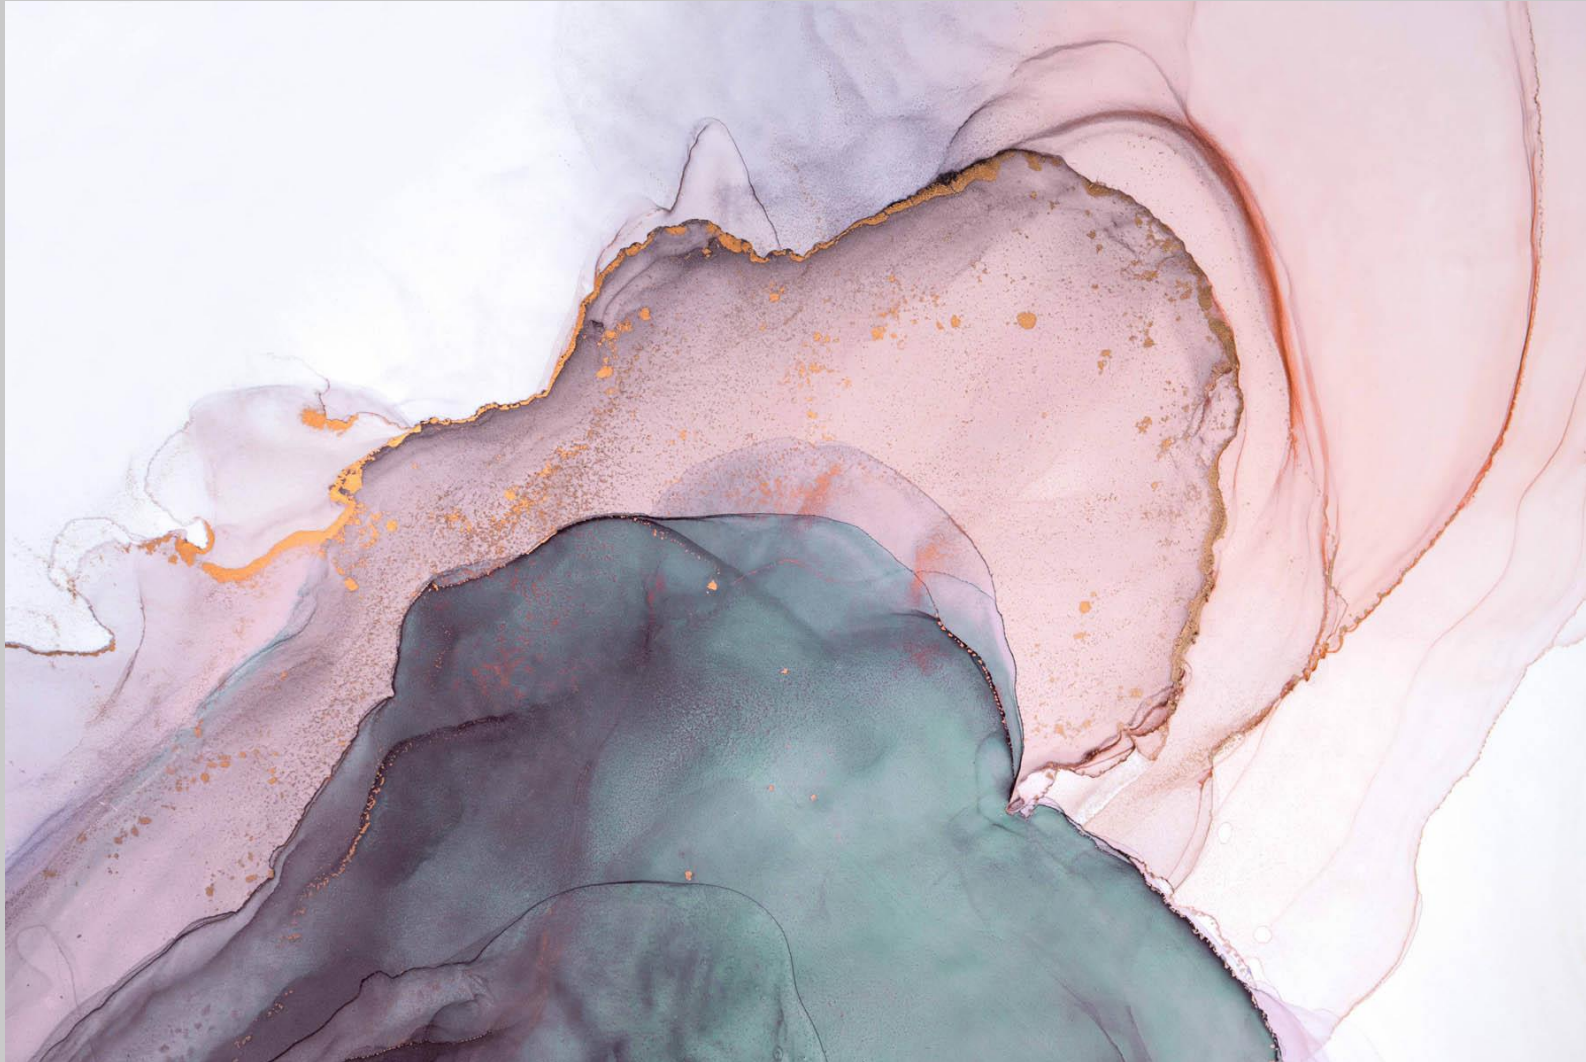

- PlateART Exklusiv
- FineART Collection
- Metalloptik
- Beton-Stein-Marmor
- Fliesenoptik
- Holzoptik
- Maritim
- Strand & Meer
- Wasserfall
- Bergsee
- Natur
- Wellness
- **Trendwand**
- Schwarz-Weiß
- Kindermotiv
- Unifarben nach RAL
- Eigenes Motiv