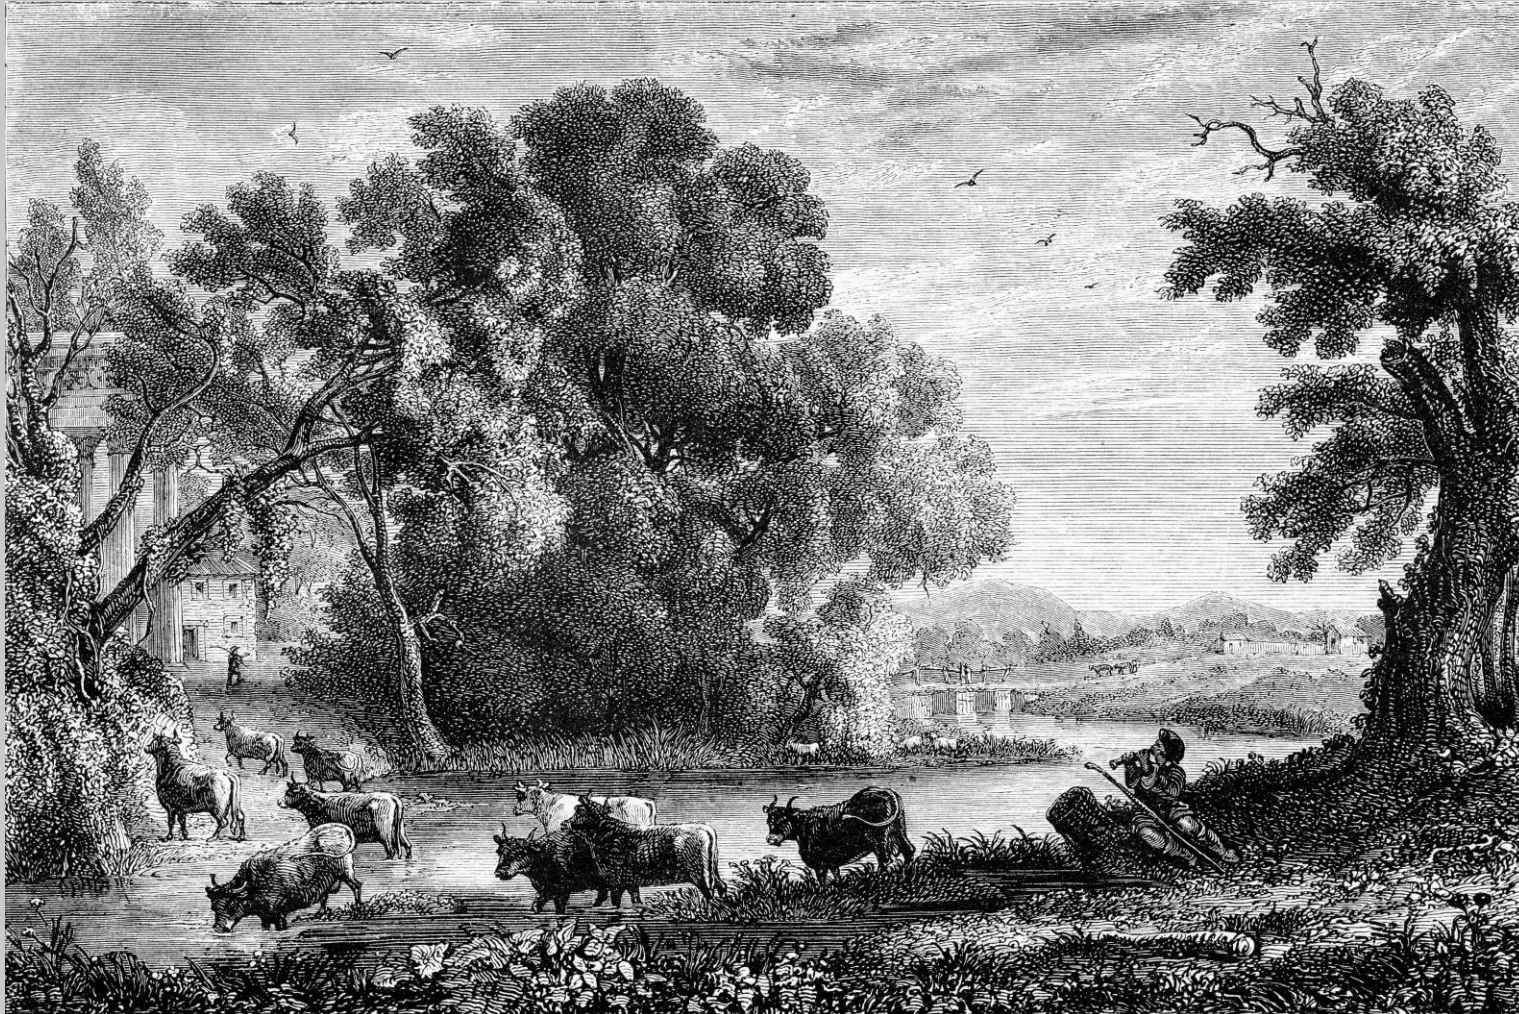

- PlateART Exklusiv
- FineART Collection
- Metalloptik
- Beton-Stein-Marmor
- Fliesenoptik
- Holzoptik
- Maritim
- Strand & Meer
- Wasserfall
- Bergsee
- Natur
- Wellness
- Trendwand
- **Schwarz-Weiß**
- Kindermotiv
- Unifarben nach RAL
- Eigenes Motiv