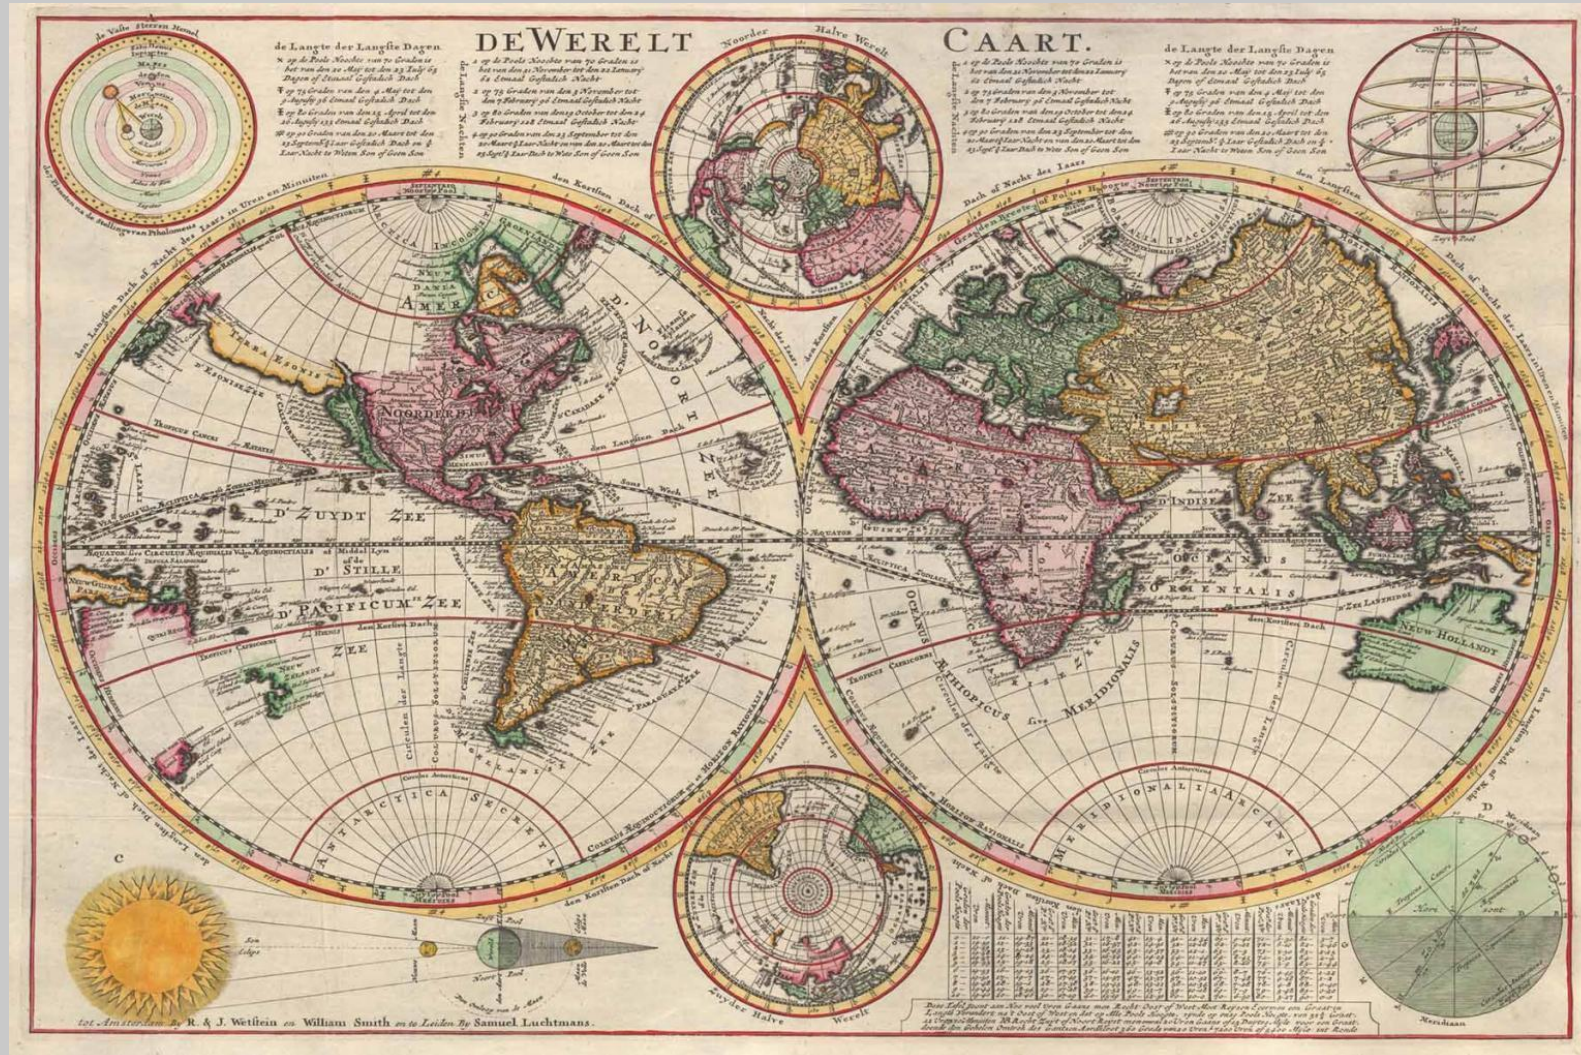

- PlateART Exklusiv
- FineART Collection
- Metalloptik
- Beton-Stein-Marmor
- Fliesenoptik
- Holzoptik
- Maritim
- Strand & Meer
- Wasserfall
- Bergsee
- Natur
- Wellness
- **Trendwand**
- Schwarz-Weiß
- Kindermotiv
- Unifarben nach RAL
- Eigenes Motiv