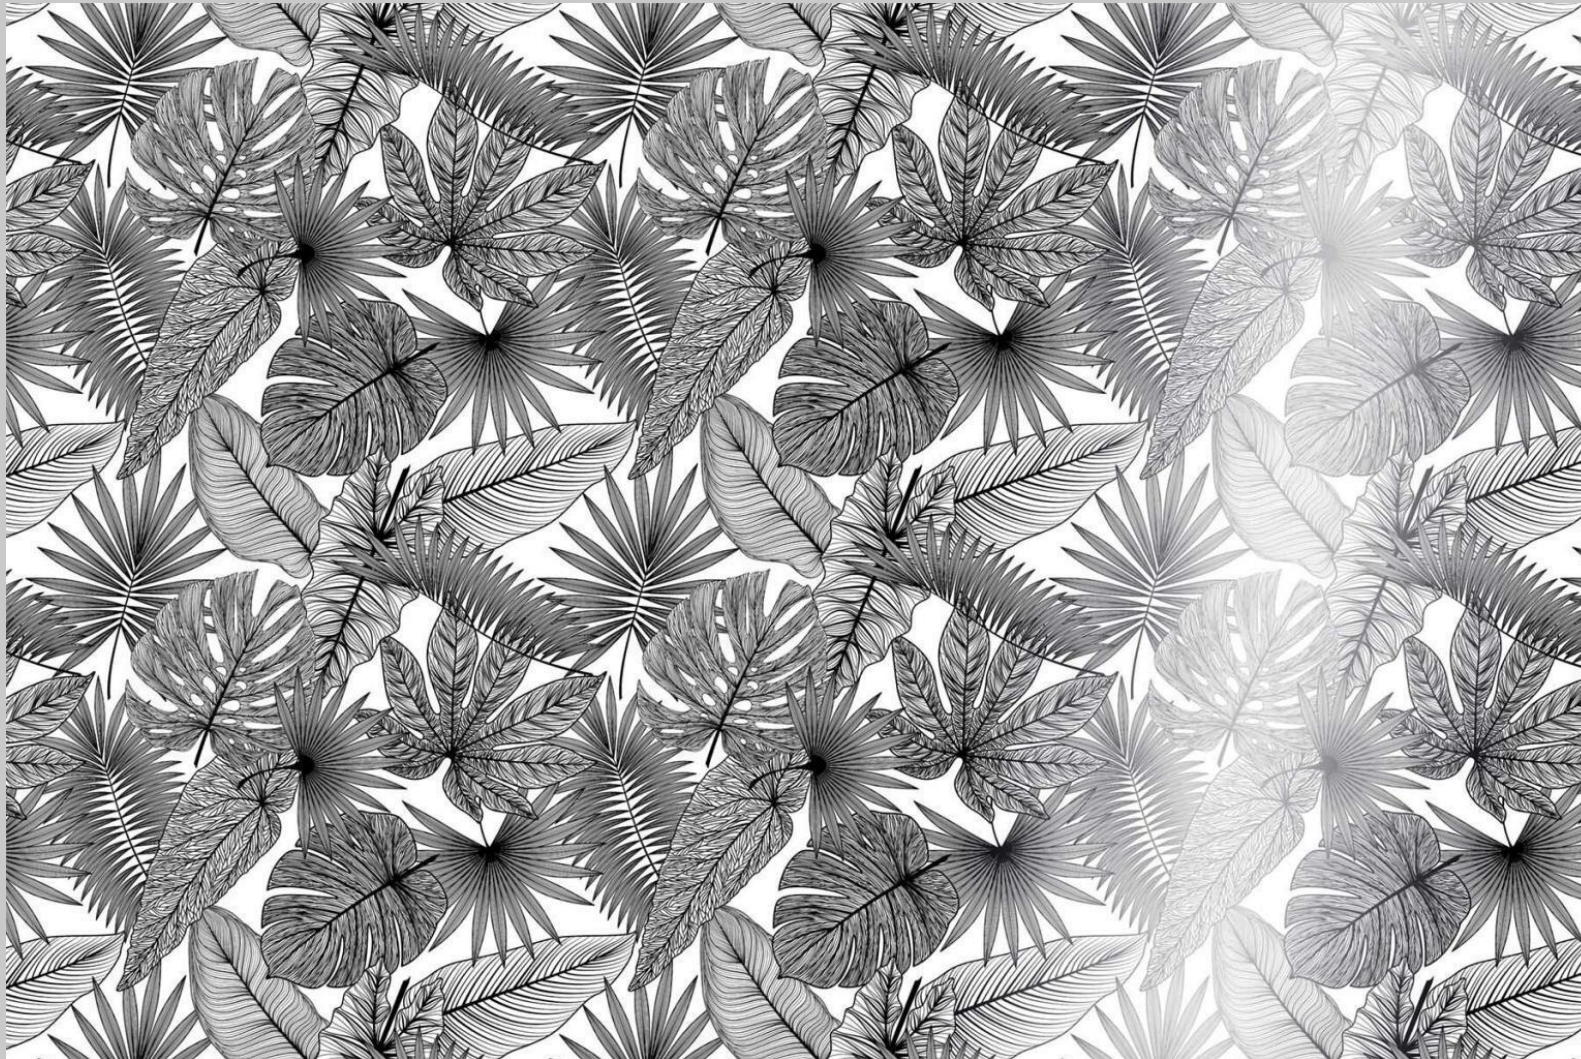

- PlateART Exklusiv
- FineART Collection
- Metalloptik
- Beton-Stein-Marmor
- Fliesenoptik
- Holzoptik
- Maritim
- Strand & Meer
- Wasserfall
- Bergsee
- Natur
- Wellness
- Trendwand
- Schwarz-Weiß
- Kindermotiv
- Unifarben nach RAL
- Eigenes Motiv