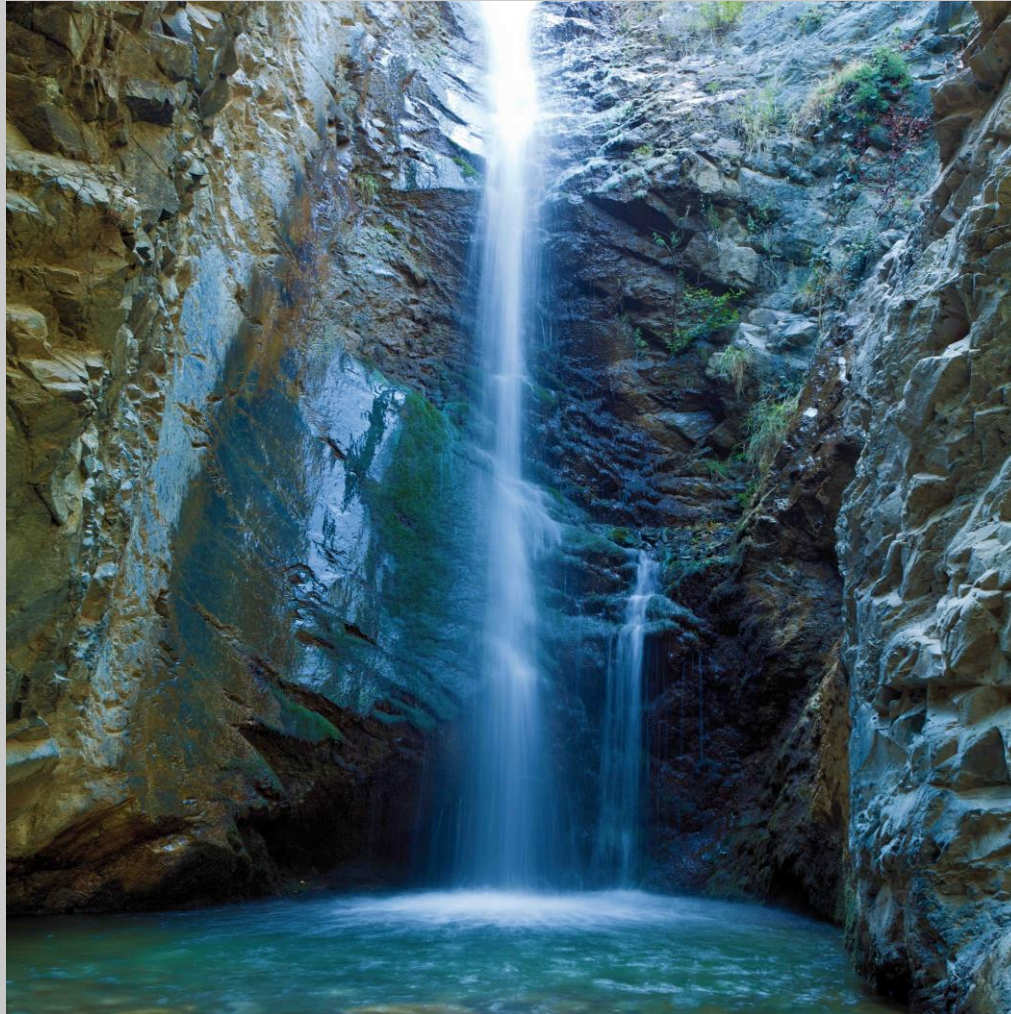

- PlateART Exklusiv
- FineART Collection
- Metalloptik
- Beton-Stein-Marmor
- Fliesenoptik
- Holzoptik
- Maritim
- Strand & Meer
- **Wasserfall**
- Bergsee
- Natur
- Wellness
- Trendwand
- Schwarz-Weiß
- Kindermotiv
- Unifarben nach RAL
- Eigenes Motiv