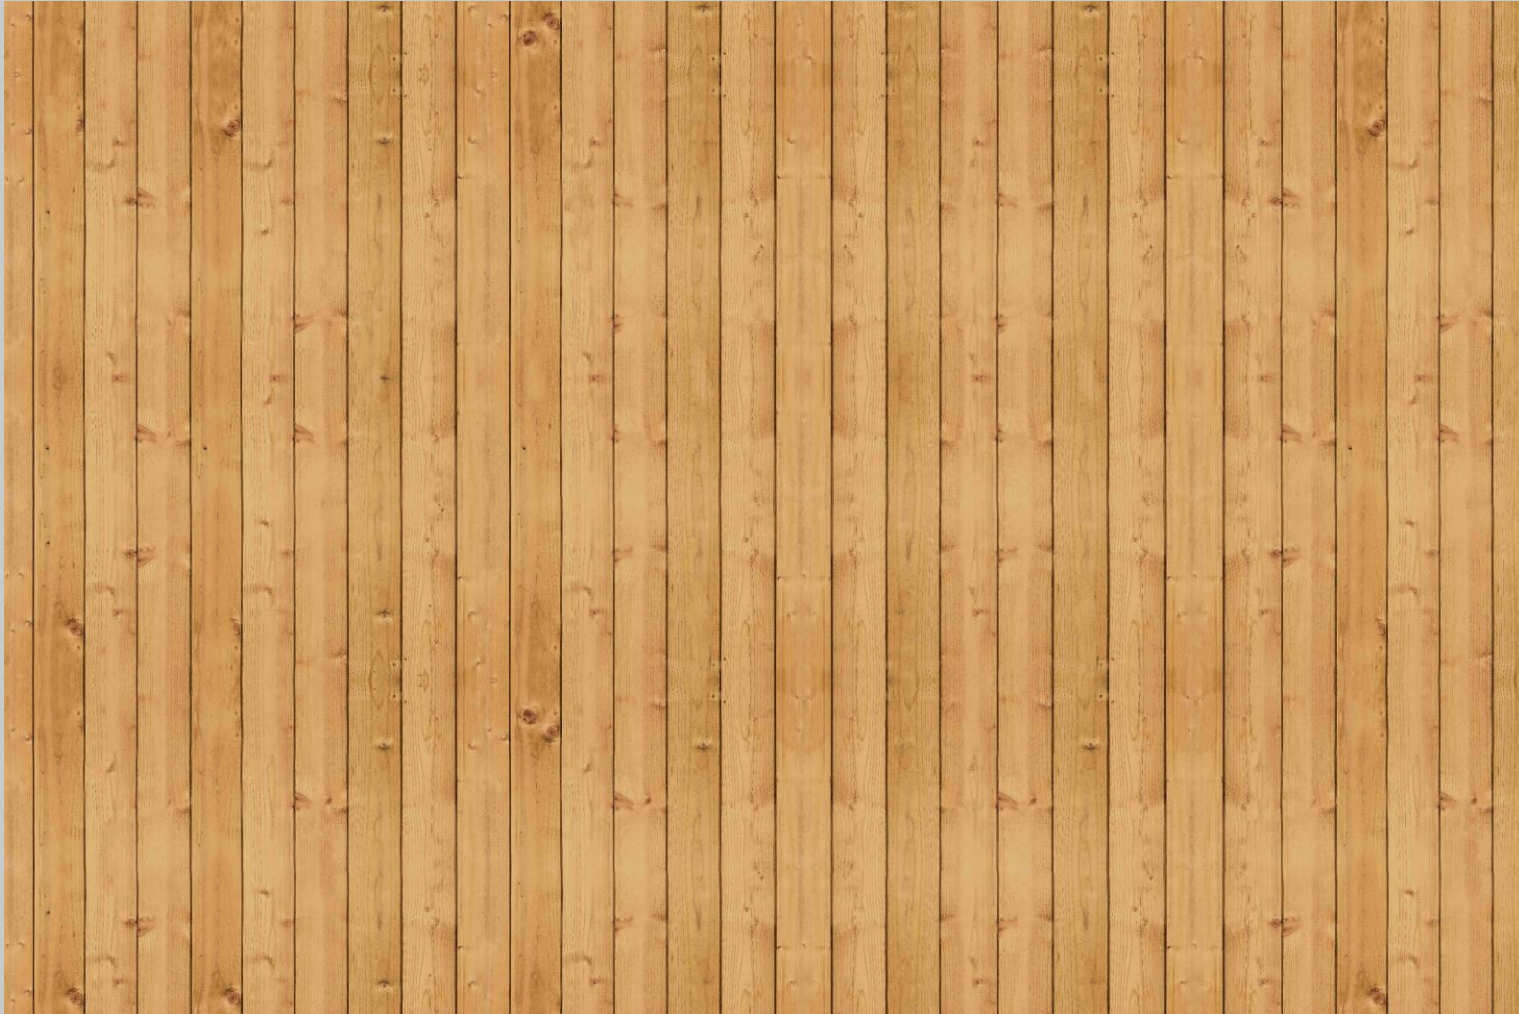

- PlateART Exklusiv
- FineART Collection
- Metalloptik
- Beton-Stein-Marmor
- Fliesenoptik
- Holzoptik
- Maritim
- Strand & Meer
- Wasserfall
- Bergsee
- Natur
- Wellness
- Trendwand
- Schwarz-Weiß
- Kindermotiv
- Unifarben nach RAL
- Eigenes Motiv