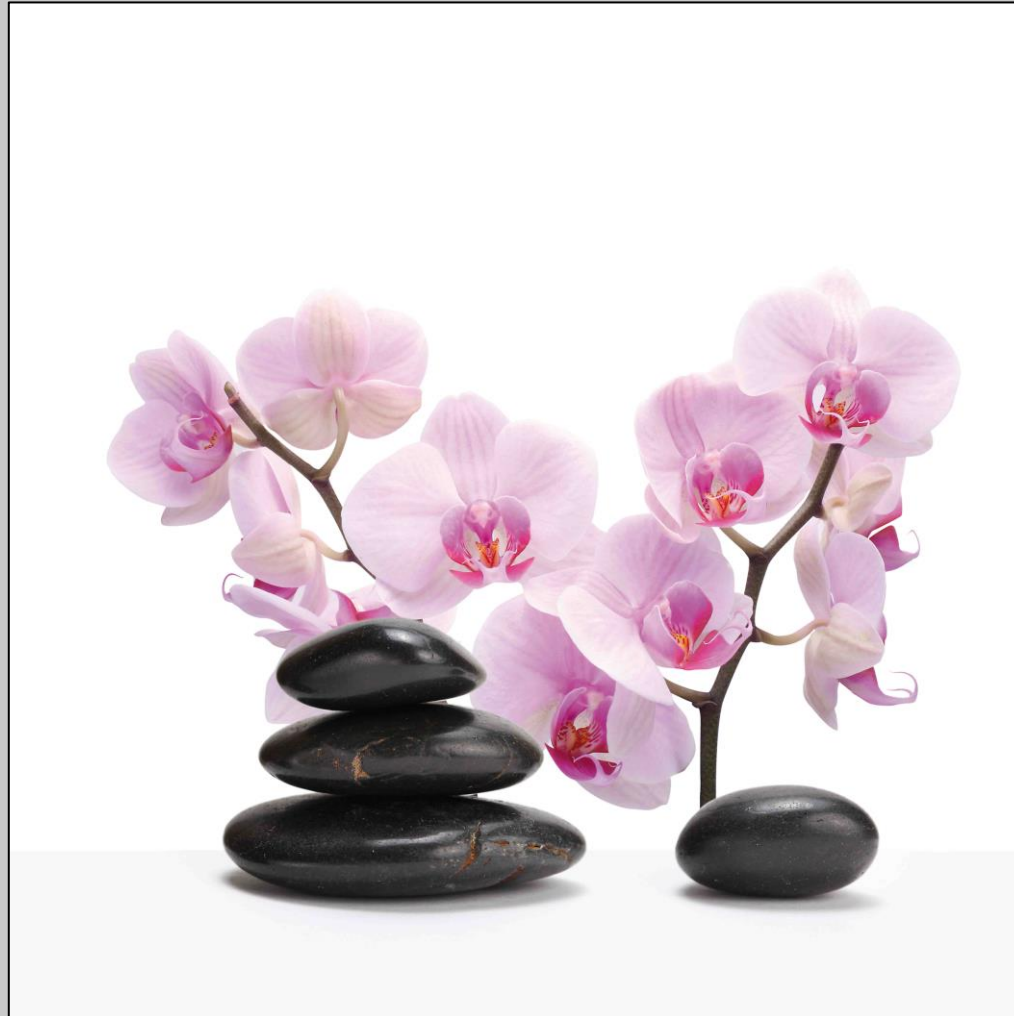

- PlateART Exklusiv
- FineART Collection
- Metalloptik
- Beton-Stein-Marmor
- Fliesenoptik
- Holzoptik
- Maritim
- Strand & Meer
- Wasserfall
- Bergsee
- Natur
- **Wellness**
- Trendwand
- Schwarz-Weiß
- Kindermotiv
- Unifarben nach RAL
- Eigenes Motiv