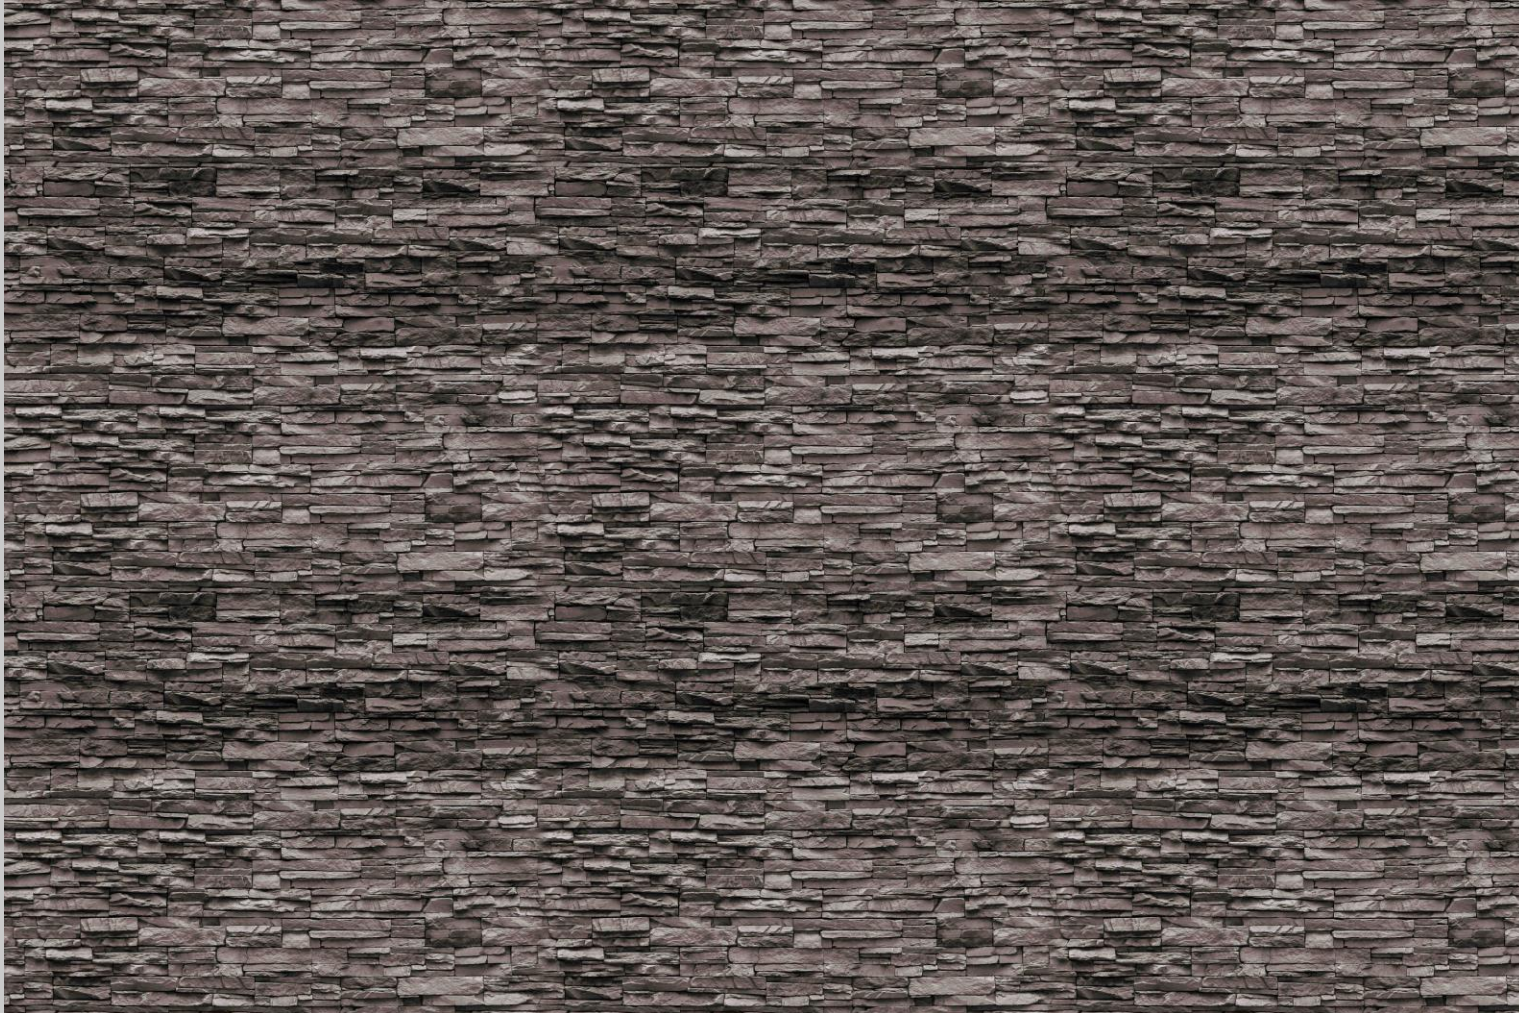

- PlateART Exklusiv
- FineART Collection
- Metalloptik
- **Beton-Stein-Marmor**
- Fliesenoptik
- Holzoptik
- Maritim
- Strand & Meer
- Wasserfall
- Bergsee
- Natur
- Wellness
- Trendwand
- Schwarz-Weiß
- Kindermotiv
- Unifarben nach RAL
- Eigenes Motiv