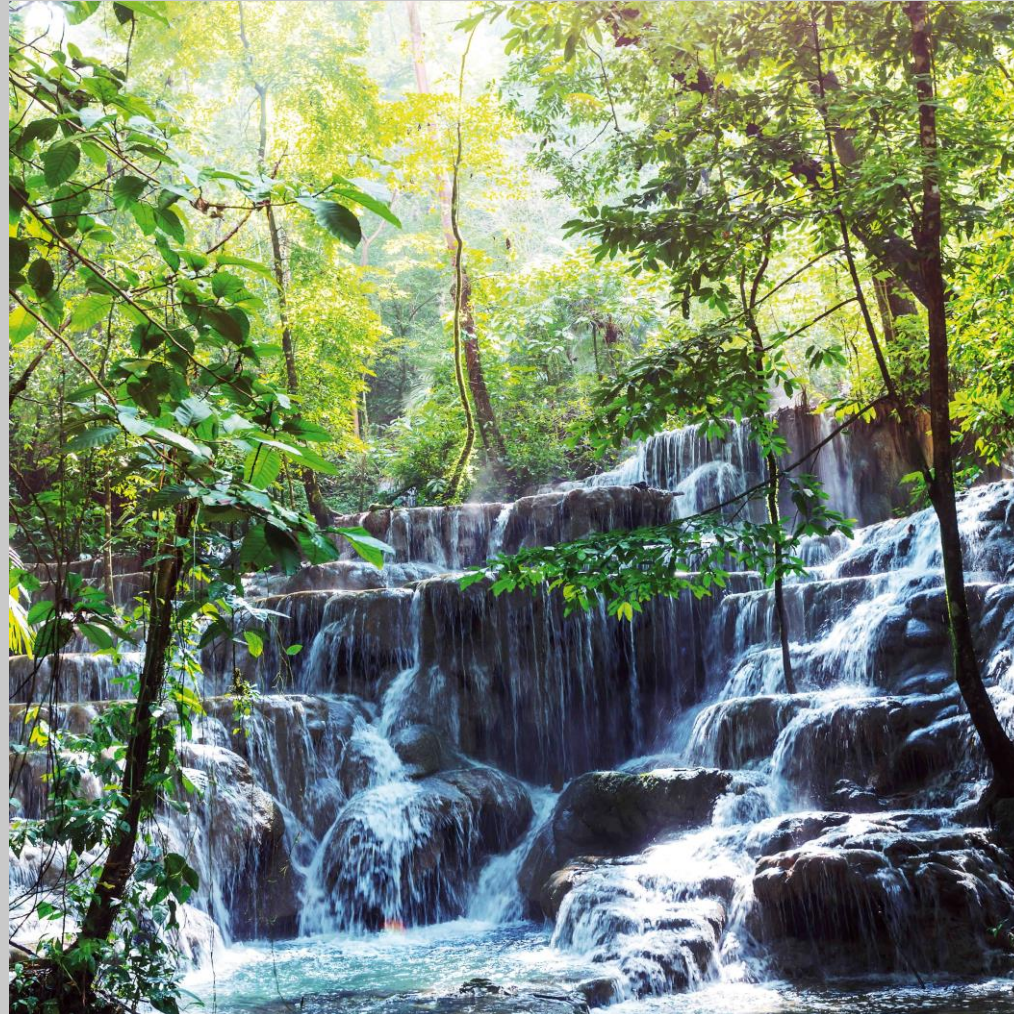

- PlateART Exklusiv
- FineART Collection
- Metalloptik
- Beton-Stein-Marmor
- Fliesenoptik
- Holzoptik
- Maritim
- Strand & Meer
- **Wasserfall**
- Bergsee
- Natur
- Wellness
- Trendwand
- Schwarz-Weiß
- Kindermotiv
- Unifarben nach RAL
- Eigenes Motiv