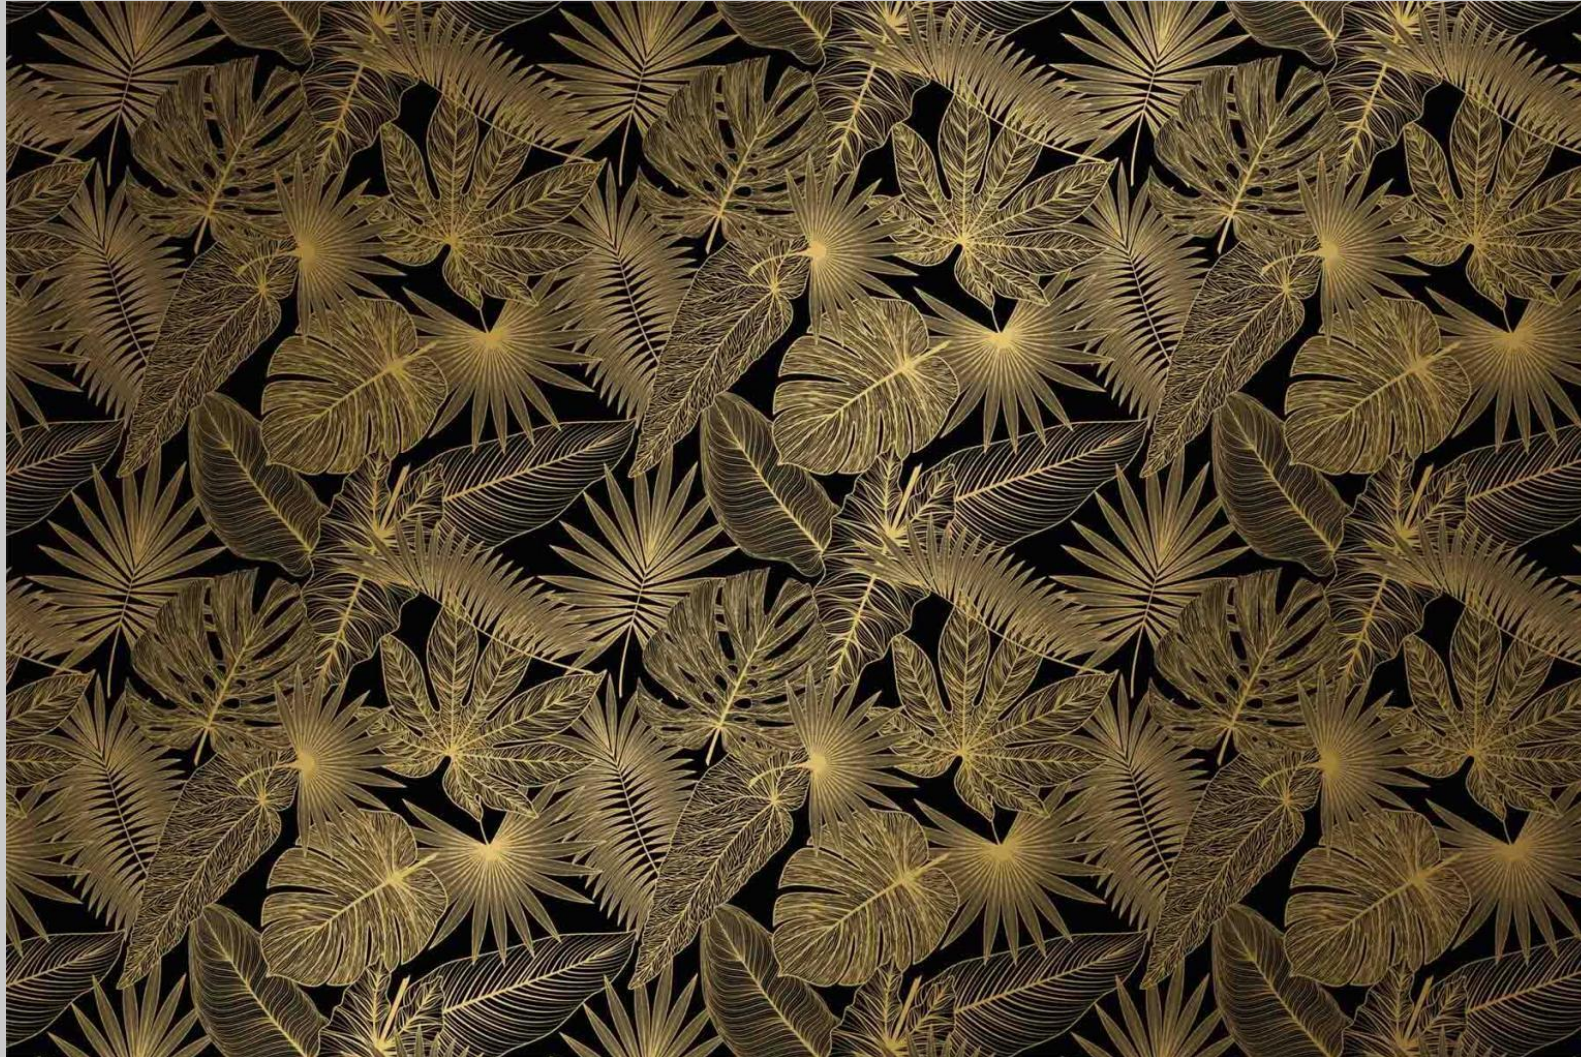

- PlateART Exklusiv
- FineART Collection
- Metalloptik
- Beton-Stein-Marmor
- Fliesenoptik
- Holzoptik
- Maritim
- Strand & Meer
- Wasserfall
- Bergsee
- Natur
- Wellness
- Trendwand
- Schwarz-Weiß
- Kindermotiv
- Unifarben nach RAL
- Eigenes Motiv