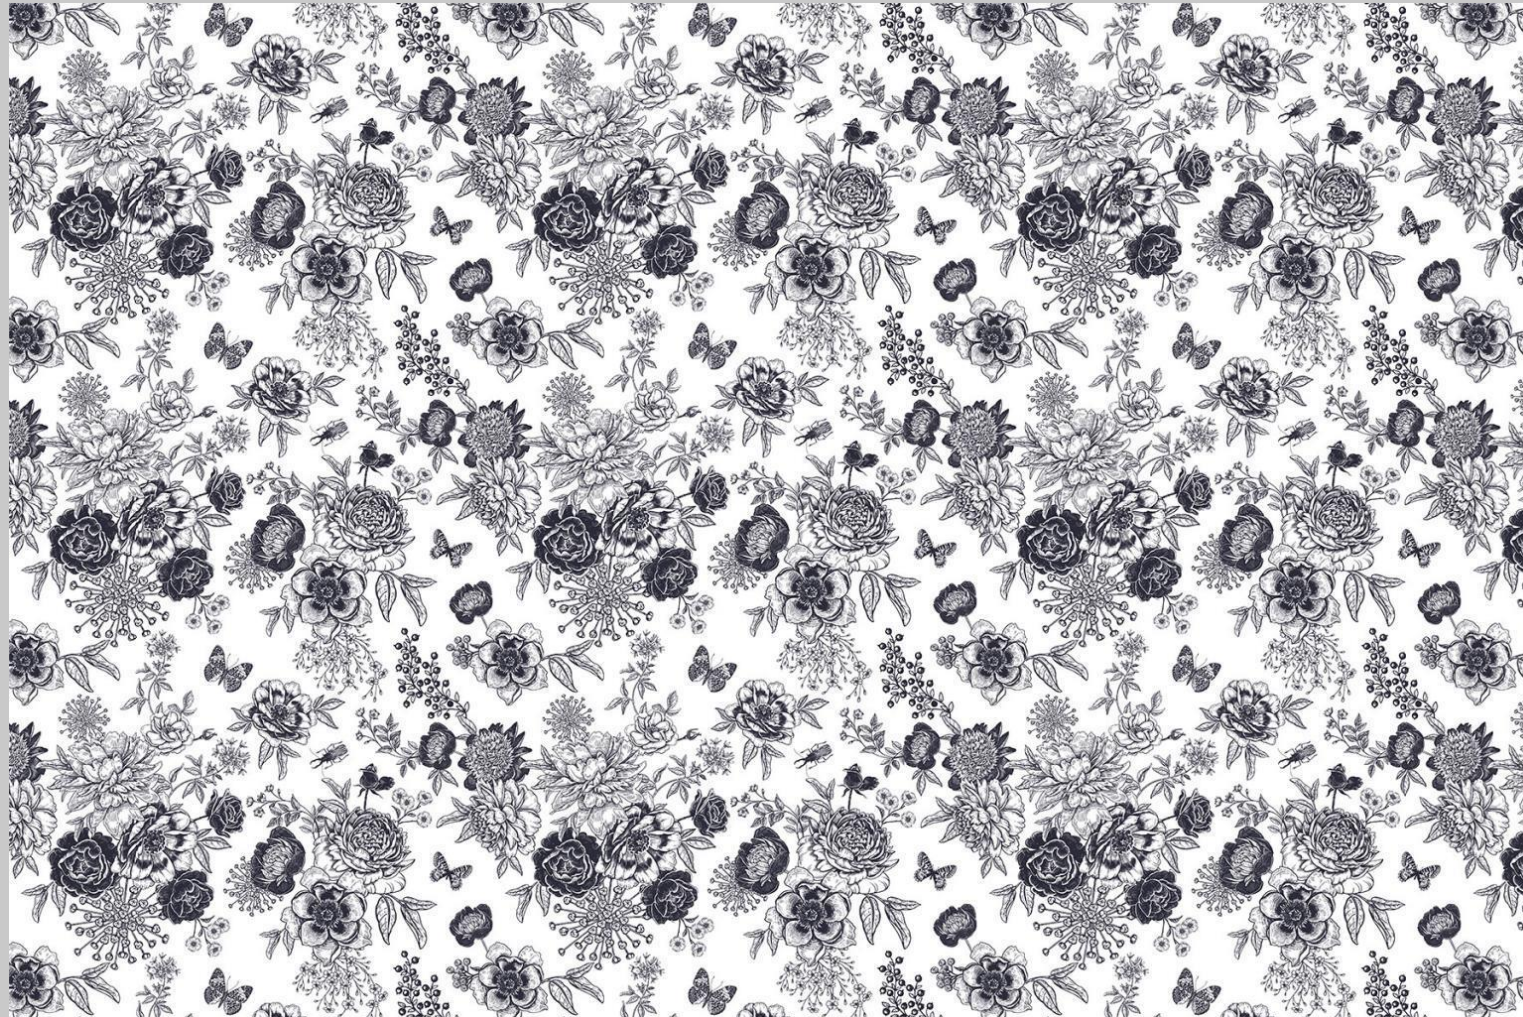

- PlateART Exklusiv
- FineART Collection
- Metalloptik
- Beton-Stein-Marmor
- Fliesenoptik
- Holzoptik
- Maritim
- Strand & Meer
- Wasserfall
- Bergsee
- Natur
- Wellness
- Trendwand
- **Schwarz-Weiß**
- Kindermotiv
- Unifarben nach RAL
- Eigenes Motiv