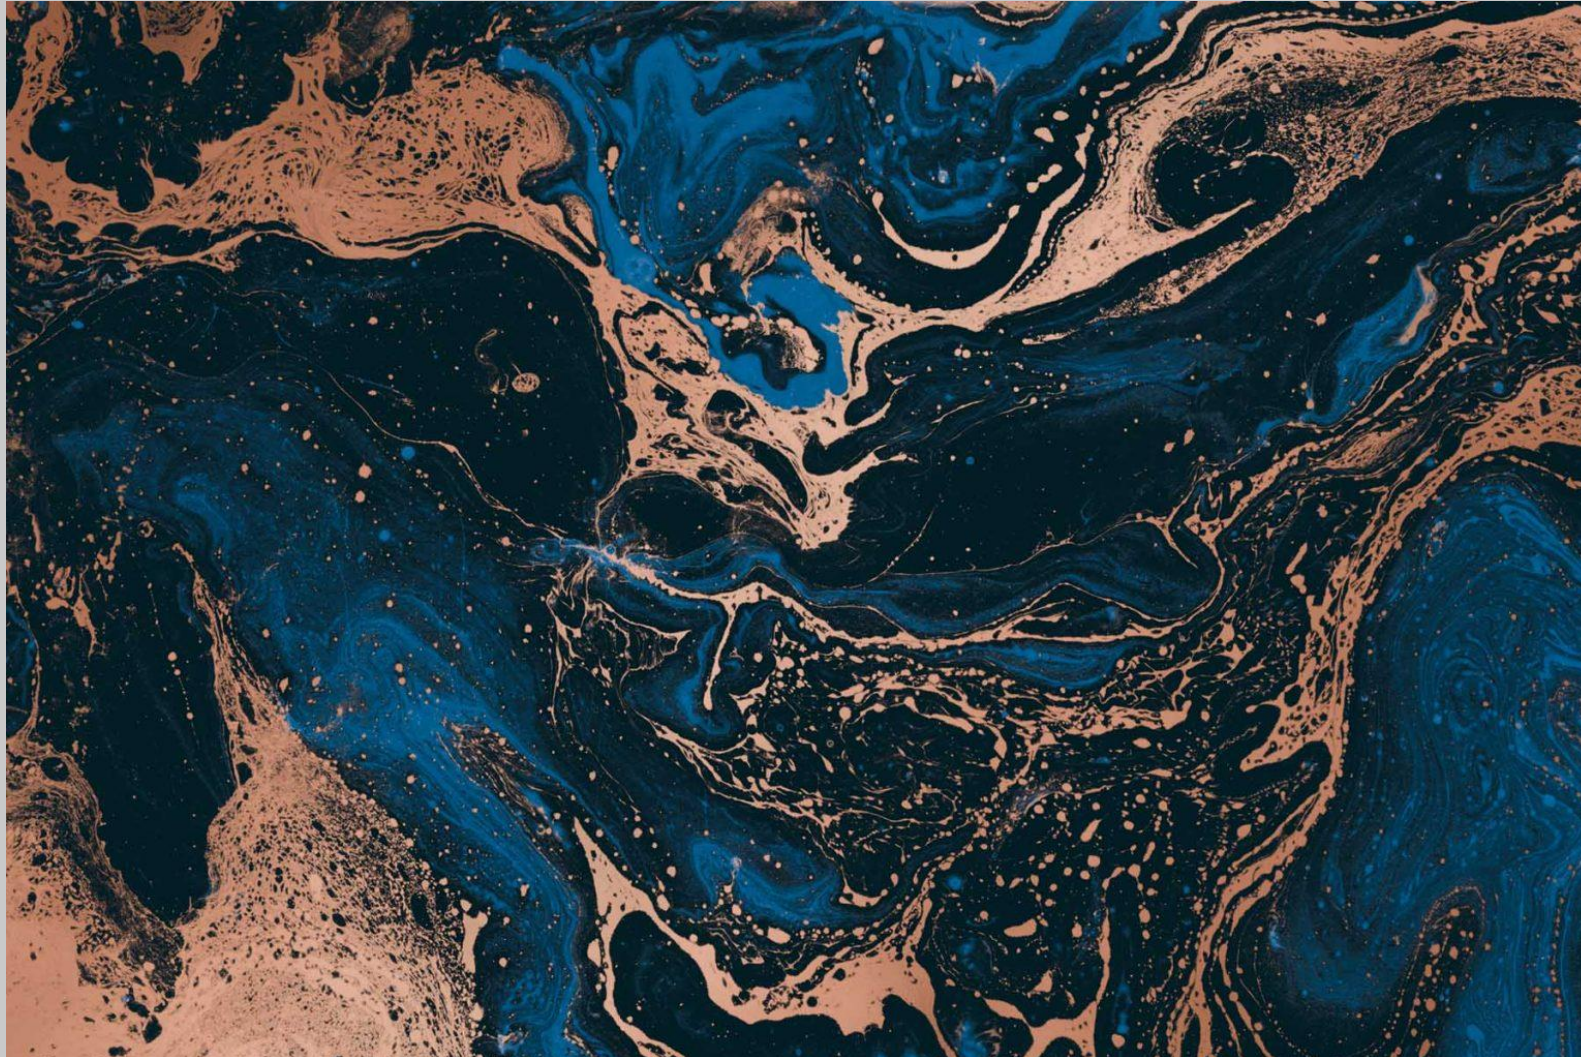

- PlateART Exklusiv
- FineART Collection
- Metalloptik
- Beton-Stein-Marmor
- Fliesenoptik
- Holzoptik
- Maritim
- Strand & Meer
- Wasserfall
- Bergsee
- Natur
- Wellness
- Trendwand
- Schwarz-Weiß
- Kindermotiv
- Unifarben nach RAL
- Eigenes Motiv