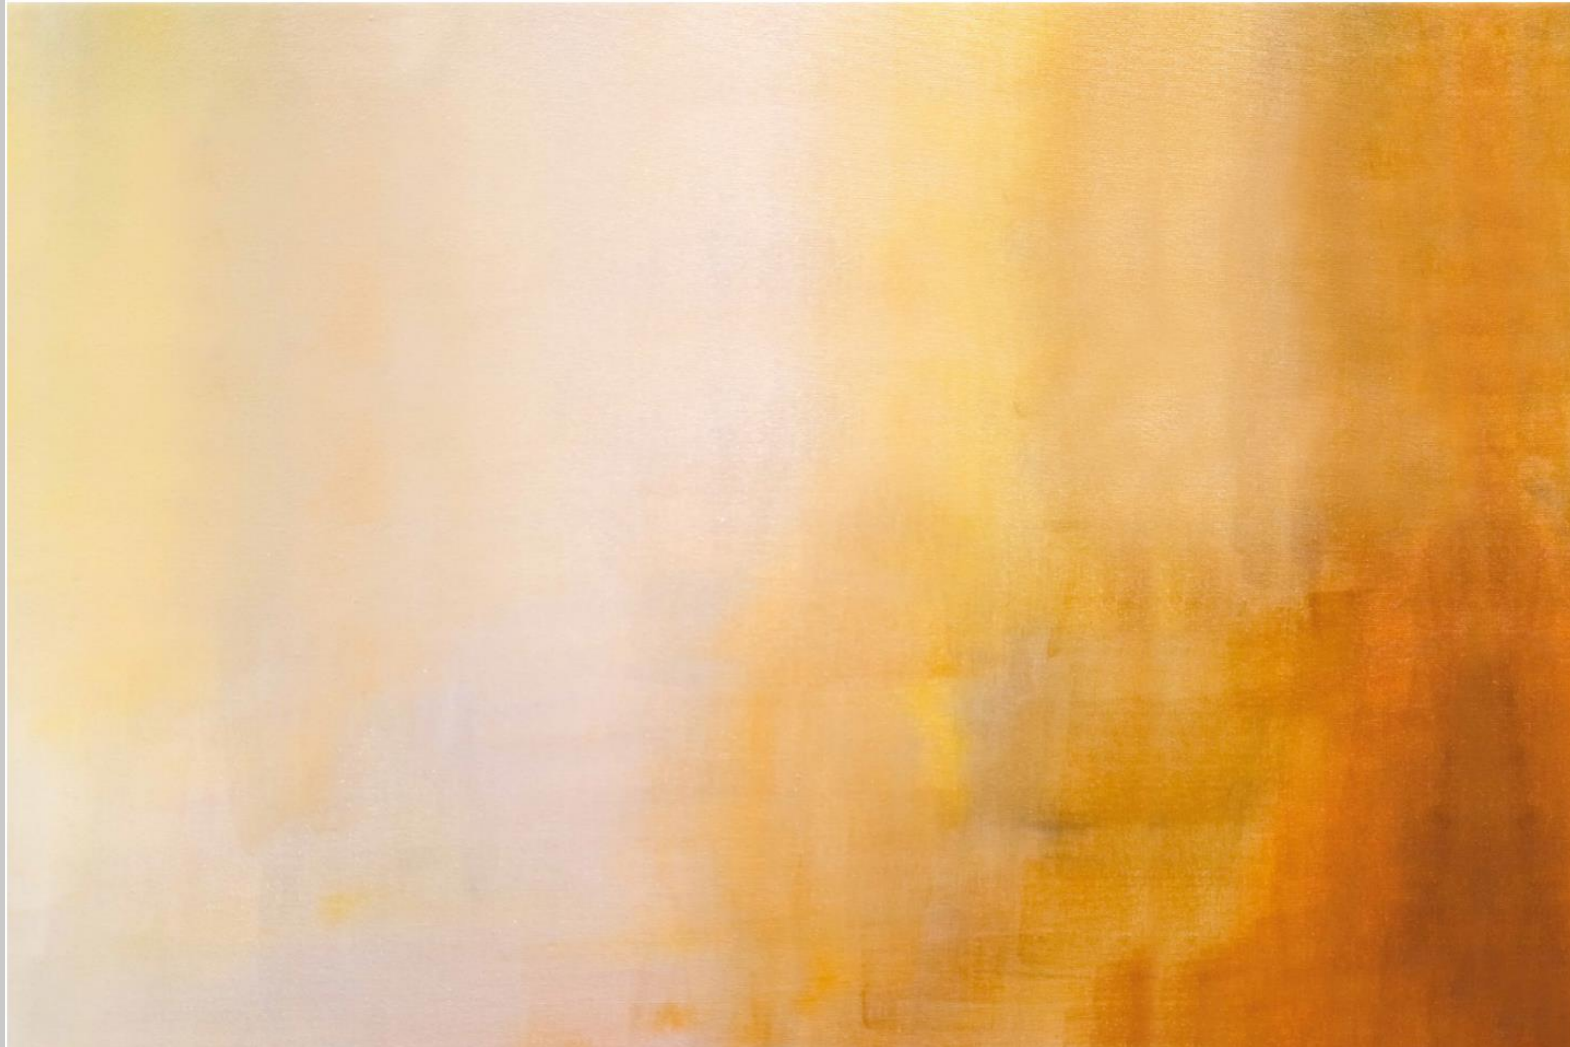

- PlateART Exklusiv
- FineART Collection
- Metalloptik
- Beton-Stein-Marmor
- Fliesenoptik
- Holzoptik
- Maritim
- Strand & Meer
- Wasserfall
- Bergsee
- Natur
- Wellness
- **Trendwand**
- Schwarz-Weiß
- Kindermotiv
- Unifarben nach RAL
- Eigenes Motiv