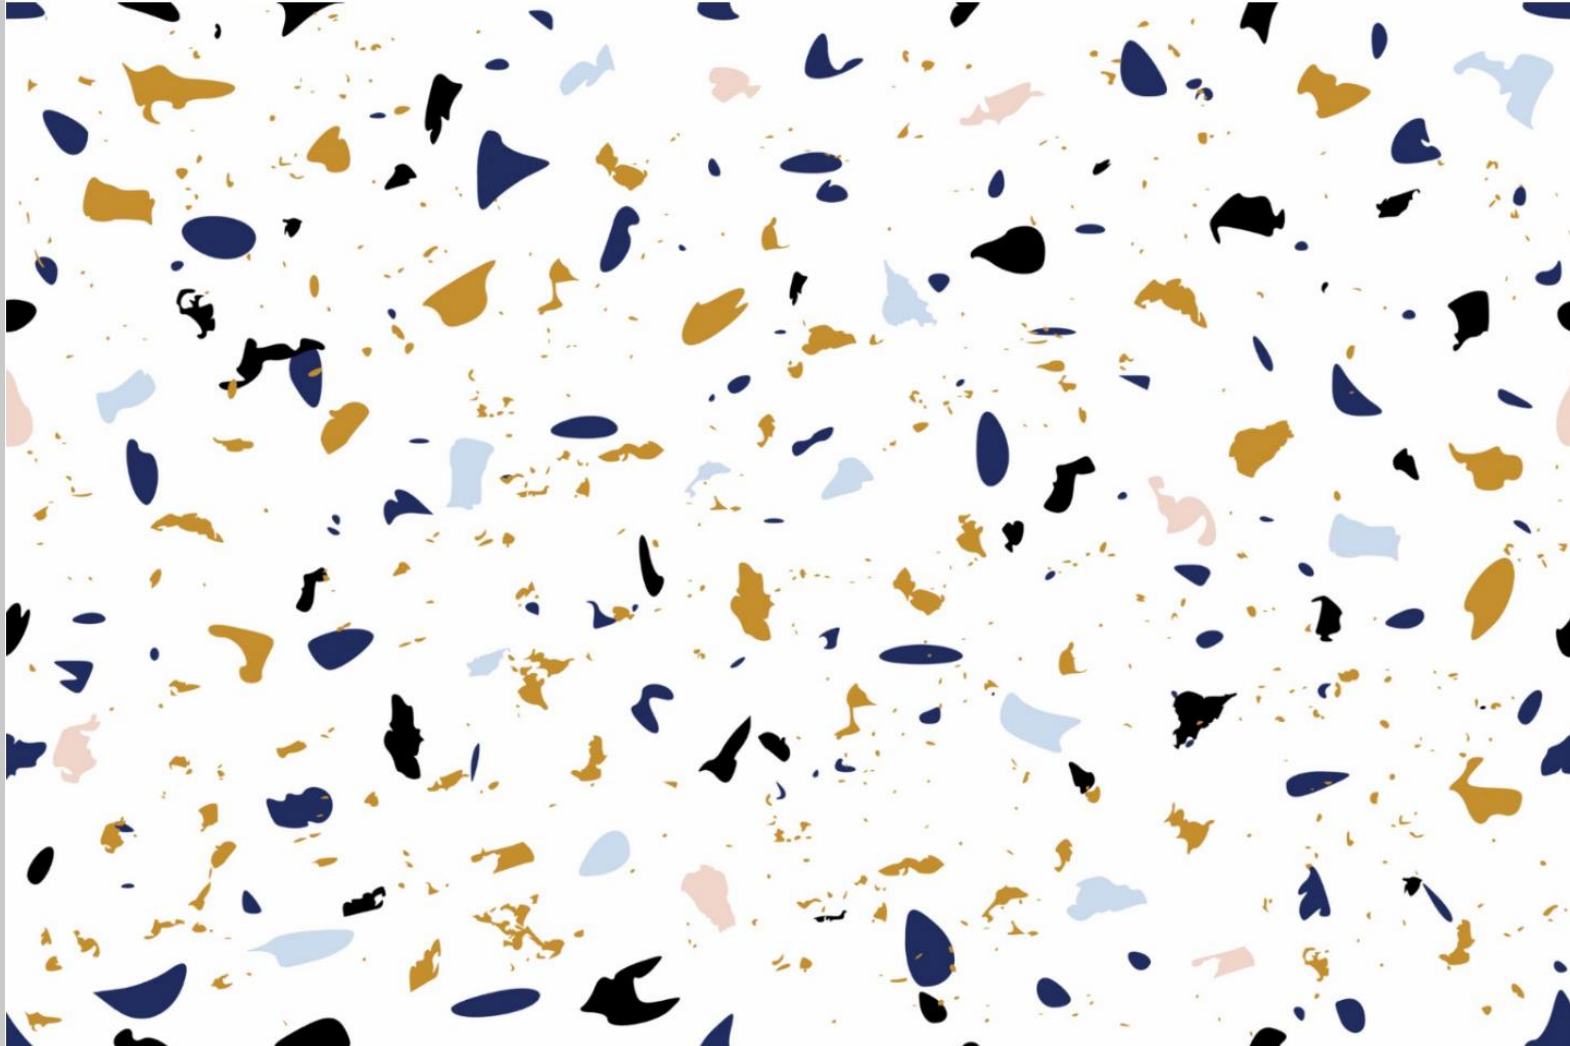

- PlateART Exklusiv
- FineART Collection
- Metalloptik
- Beton-Stein-Marmor
- Fliesenoptik
- Holzoptik
- Maritim
- Strand & Meer
- Wasserfall
- Bergsee
- Natur
- Wellness
- **Trendwand**
- Schwarz-Weiß
- Kindermotiv
- Unifarben nach RAL
- Eigenes Motiv